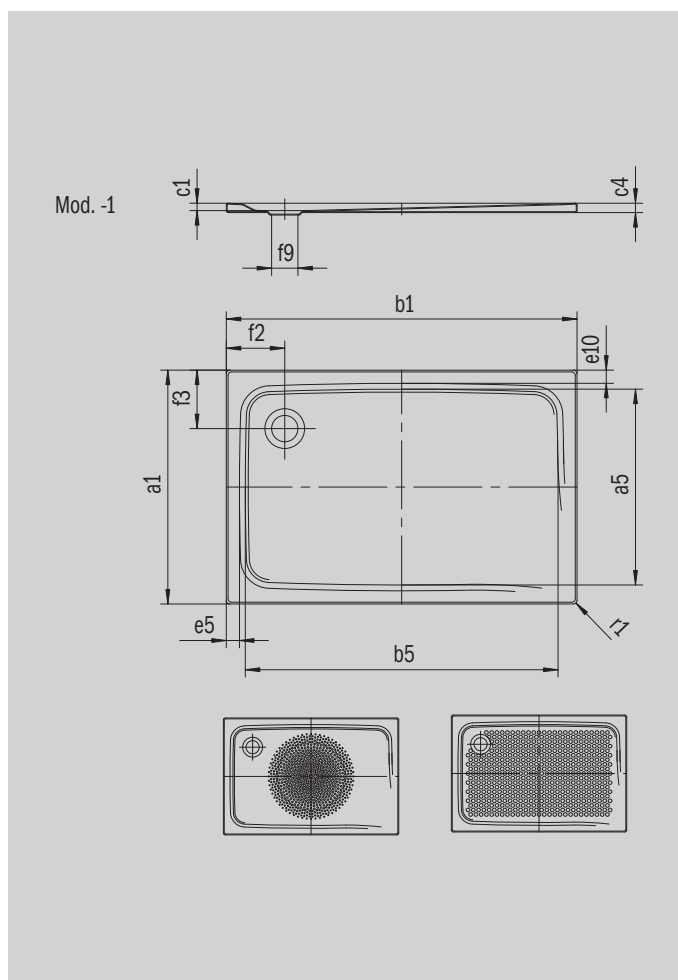

# SUPERPLAN

- Diseño exclusivo y elegante
- En acero vitrificado KALDEWEI
- Tapa de desagüe enrasada en el plato de ducha (solo en combinación con los desagües KA 90)

La foto puede variar del producto original

Modelo 390	KA 90 horizontal	KA 90 plano	KA 90 vertical
Altura de montaje total	105	85	37
Altura de montaje	80	60	80

ANTISLIP  
**SECURE<sup>+</sup>**

Modelo		390
Longitud exterior	$a_1$	900 mm
Longitud interior	$a_5$	790 mm
Anchura exterior	$b_1$	900 mm
Anchura interior	$b_5$	790 mm
Profundidad interior	$c_1$	25 mm
Altura del borde	$c_4$	32 mm
Altura con soporte extraplano	$c_{16}$	37 mm
Anchura del borde	$e_{10}; e_5$	50; 50 mm
Diámetro agujero de desagüe	$f_9$	Ø 90 mm
Distancia del borde de la plato al centro del agujero de desagüe	$f_2; f_3$	200; 200 mm
Radio exterior	$r_1$	12 mm
Peso neto en kg		22 kg
Diámetro del antideslizante		Ø 435 mm
Antideslizante completo		648 x 673 mm
Antideslizante SECURE PLUS		en toda la superficie