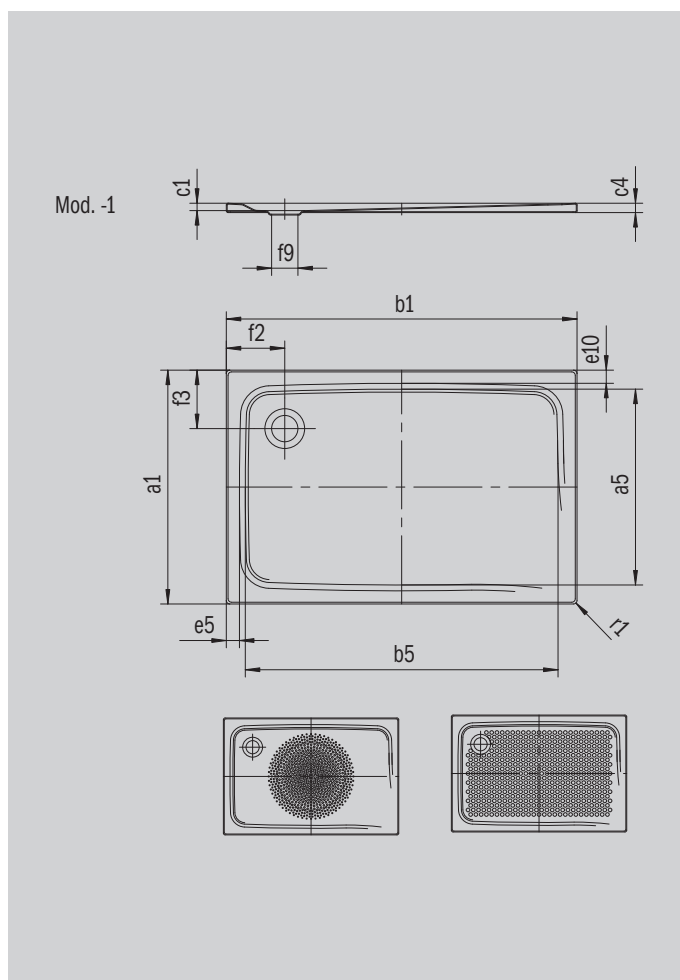

# SUPERPLAN

- Diseño exclusivo y elegante
- En acero vitrificado KALDEWEI
- Tapa de desagüe enrasada en el plato de ducha (solo en combinación con los desagües KA 90)

La foto puede variar del producto original

Modelo 390	KA 90 horizontal	KA 90 plano	KA 90 vertical
Altura de montaje total	105	85	49
Altura de montaje	80	60	80

ANTISLIP  
**SECURE<sup>+</sup>**

Modelo		390
Longitud exterior	$a_1$	900 mm
Longitud interior	$a_5$	790 mm
Anchura exterior	$b_1$	900 mm
Anchura interior	$b_5$	790 mm
Profundidad interior	$c_1$	25 mm
Altura del borde	$c_4$	32 mm
Altura con soporte	$c_{10}$	120 mm
Anchura del borde	$e_{10}; e_5$	50; 50 mm
Diámetro agujero de desagüe	$f_9$	Ø 90 mm
Distancia del borde de la plato al centro del agujero de desagüe	$f_2; f_3$	200; 200 mm
Radio exterior	$r_1$	12 mm
Peso neto en kg		22 kg
Diámetro del antideslizante		Ø 435 mm
Antideslizante completo		648 x 673 mm
Antideslizante SECURE PLUS		en toda la superficie