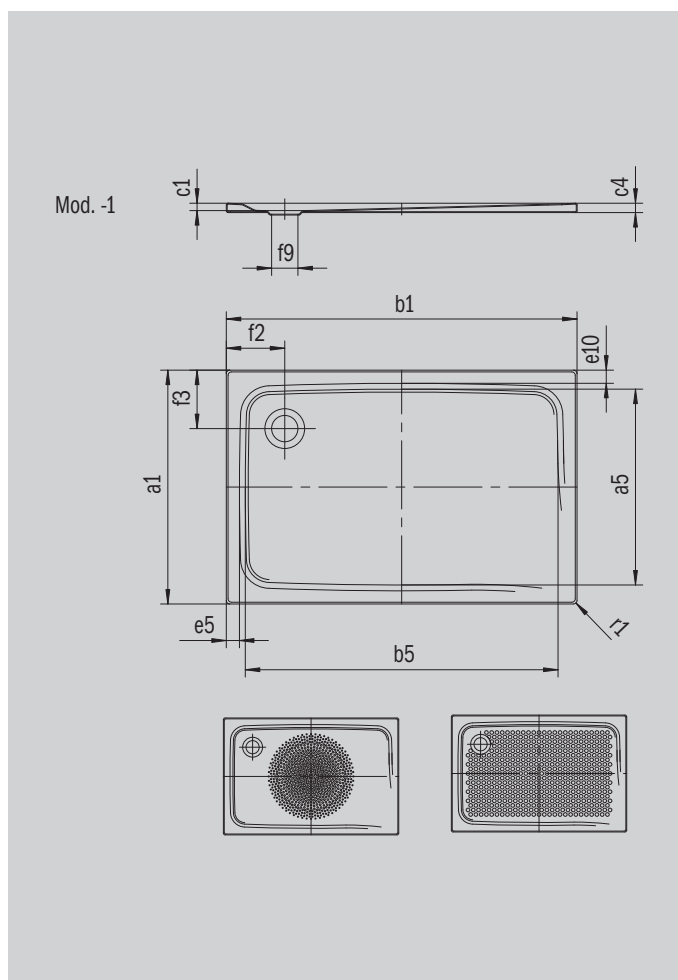

SUPERPLAN

- Diseño exclusivo y elegante
- En acero vitrificado KALDEWEI
- Tapa de desagüe enrasada en el plato de ducha (solo en combinación con los desagües KA 90)

La foto puede variar del producto original

Modelo 389	KA 90 horizontal	KA 90 plano	KA 90 vertical
Altura de montaje total	105	85	37
Altura de montaje	80	60	80

ANTISLIP
SECURE⁺

Modelo		389
Longitud exterior	a_1	800 mm
Longitud interior	a_5	700 mm
Anchura exterior	b_1	1200 mm
Anchura interior	b_5	1100 mm
Profundidad interior	c_1	25 mm
Altura del borde	c_4	32 mm
Altura con soporte extraplano	c_{16}	37 mm
Anchura del borde	$e_{10}; e_5$	50; 50 mm
Diámetro agujero de desagüe	f_9	Ø 90 mm
Distancia del borde de la plato al centro del agujero de desagüe	$f_2; f_3$	200; 200 mm
Radio exterior	r_1	12 mm
Peso neto en kg		25 kg
Diámetro del antideslizante		Ø 588 mm
Antideslizante completo		586 x 996 mm
Antideslizante SECURE PLUS		en toda la superficie