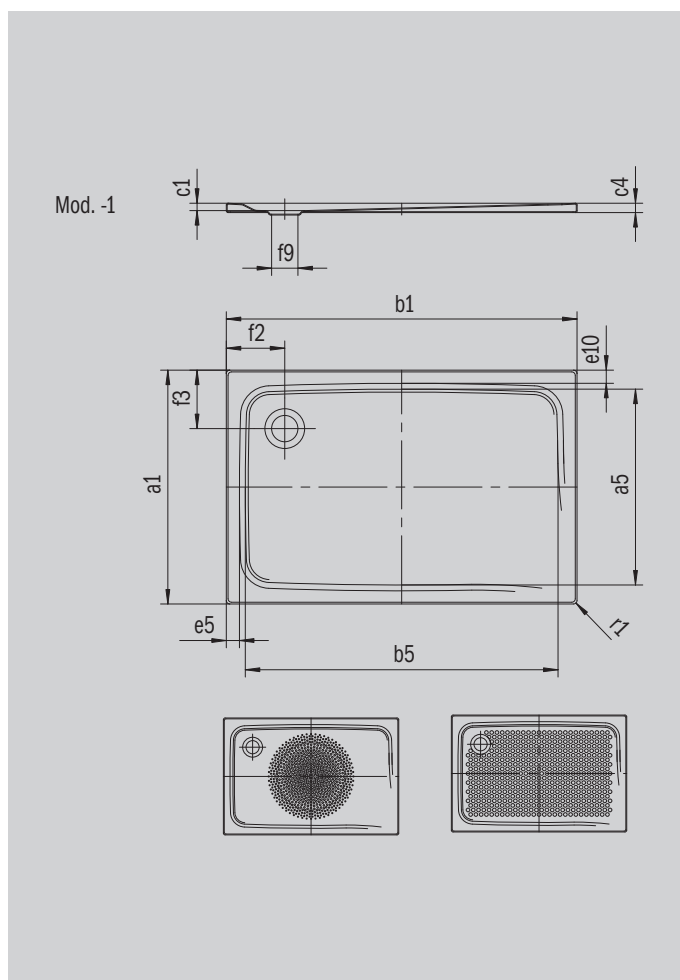

SUPERPLAN

- Diseño exclusivo y elegante
- En acero vitrificado KALDEWEI
- Tapa de desagüe enrasada en el plato de ducha (solo en combinación con los desagües KA 90)

La foto puede variar del producto original

Modelo 389	KA 90 horizontal	KA 90 plano	KA 90 vertical
Altura de montaje total	105	85	49
Altura de montaje	80	60	80

ANTISLIP
SECURE⁺

Modelo		389
Longitud exterior	a_1	800 mm
Longitud interior	a_5	700 mm
Anchura exterior	b_1	1200 mm
Anchura interior	b_5	1100 mm
Profundidad interior	c_1	25 mm
Altura del borde	c_4	32 mm
Anchura del borde	e_{10} ; e_5	50; 50 mm
Diámetro agujero de desagüe	f_9	Ø 90 mm
Distancia del borde de la plato al centro del agujero de desagüe	f_2 ; f_3	200; 200 mm
Radio exterior	r_1	12 mm
Peso neto en kg		25 kg
Diámetro del antideslizante		Ø 588 mm
Antideslizante completo		586 x 996 mm
Antideslizante SECURE PLUS		en toda la superficie