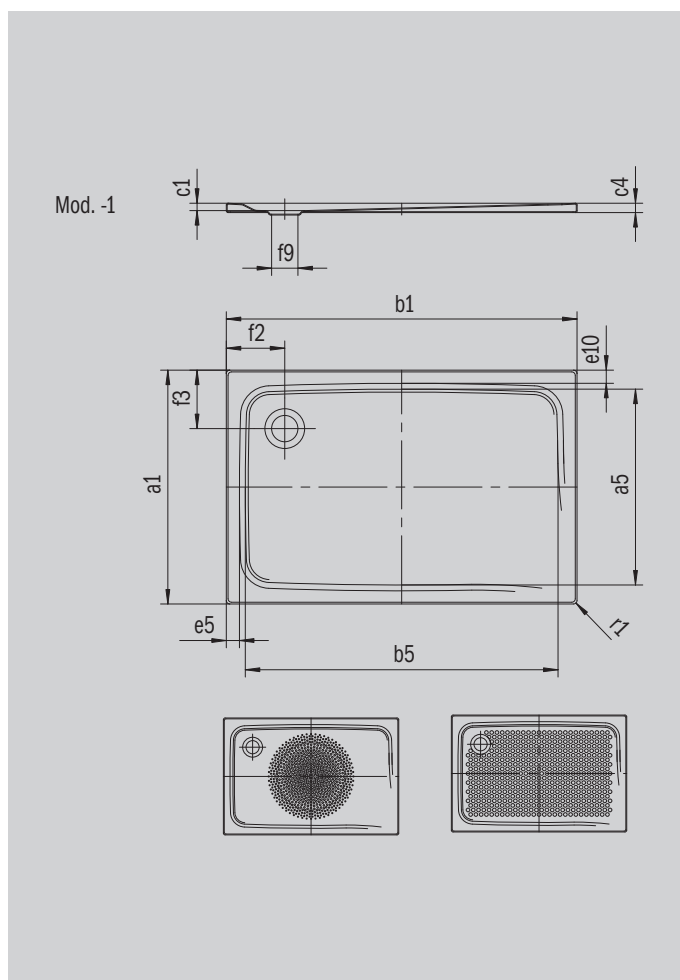

SUPERPLAN

- Diseño exclusivo y elegante
- En acero vitrificado KALDEWEI
- Tapa de desagüe enrasada en el plato de ducha (solo en combinación con los desagües KA 90)

La foto puede variar del producto original

Modelo 388	KA 90 horizontal	KA 90 plano	KA 90 vertical
Altura de montaje total	105	85	49
Altura de montaje	80	60	80

ANTISLIP
SECURE⁺

Modelo		388
Longitud exterior	a_1	800 mm
Longitud interior	a_5	700 mm
Anchura exterior	b_1	900 mm
Anchura interior	b_5	800 mm
Profundidad interior	c_1	25 mm
Altura del borde	c_4	32 mm
Anchura del borde	e_{10} ; e_5	50; 50 mm
Diámetro agujero de desagüe	f_9	Ø 90 mm
Distancia del borde de la plato al centro del agujero de desagüe	f_2 ; f_3	200; 200 mm
Radio exterior	r_1	12 mm
Peso neto en kg		19 kg
Diámetro del antideslizante		Ø 435 mm
Antideslizante completo		586 x 673 mm
Antideslizante SECURE PLUS		en toda la superficie