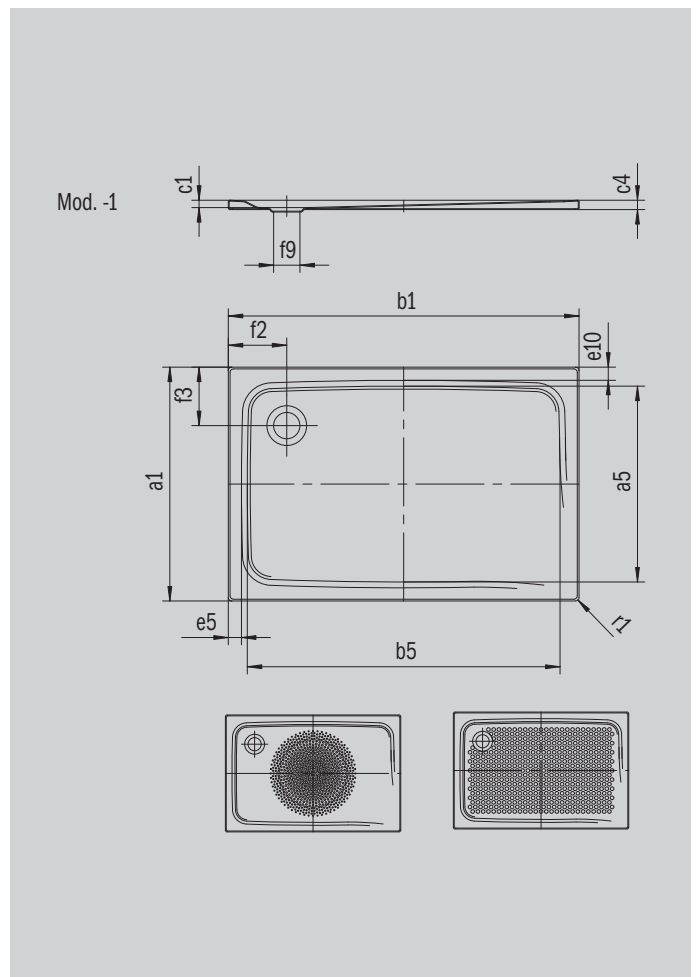

# SUPERPLAN

- Diseño exclusivo y elegante
- En acero vitrificado KALDEWEI
- Tapa de desagüe enrasada en el plato de ducha (solo en combinación con los desagües KA 90)

La foto puede variar del producto original

Modelo 387	KA 90 horizontal	KA 90 plano	KA 90 vertical
Altura de montaje total	105	85	37
Altura de montaje	80	60	80

ANTISLIP  
**SECURE<sup>+</sup>**

Modelo		387
Longitud exterior	$a_1$	750 mm
Longitud interior	$a_5$	650 mm
Anchura exterior	$b_1$	900 mm
Anchura interior	$b_5$	800 mm
Profundidad interior	$c_1$	25 mm
Altura del borde	$c_4$	32 mm
Altura con soporte extraplano	$c_{16}$	37 mm
Anchura del borde	$e_{10}; e_5$	50; 50 mm
Diámetro agujero de desagüe	$f_9$	Ø 90 mm
Distancia del borde de la plato al centro del agujero de desagüe	$f_2; f_3$	200; 200 mm
Radio exterior	$r_1$	12 mm
Peso neto en kg		18 kg
Diámetro del antideslizante		Ø 435 mm
Antideslizante completo		524 x 673 mm
Antideslizante SECURE PLUS		en toda la superficie