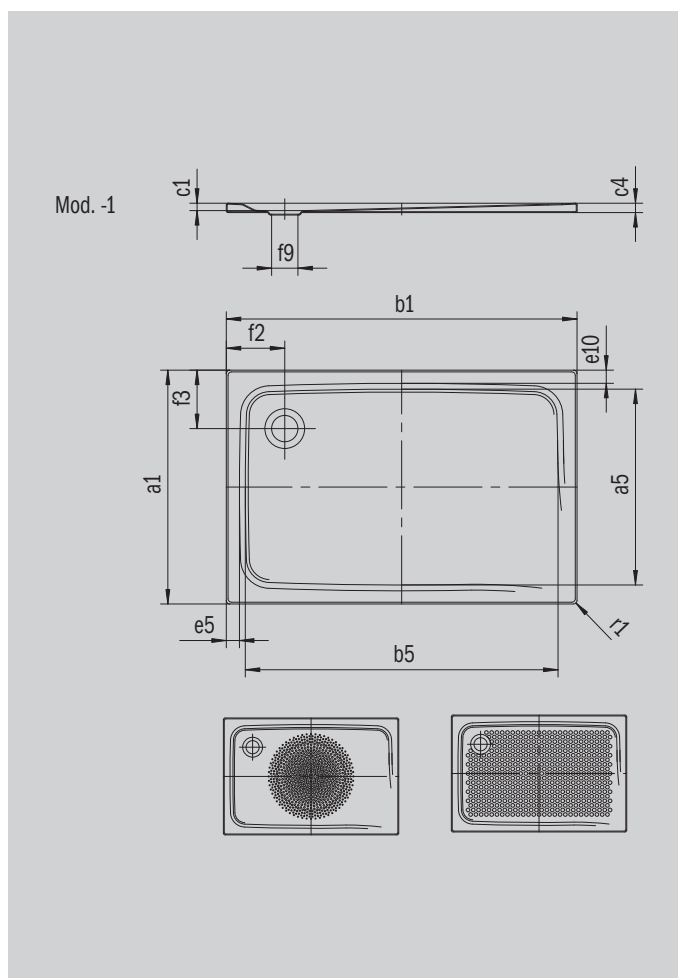

SUPERPLAN

- Diseño exclusivo y elegante
- En acero vitrificado KALDEWEI
- Tapa de desagüe enrasada en el plato de ducha (solo en combinación con los desagües KA 90)

La foto puede variar del producto original

Modelo 387	KA 90 horizontal	KA 90 plano	KA 90 vertical
Altura de montaje total	105	85	49
Altura de montaje	80	60	80

ANTISLIP
SECURE⁺

Modelo		387
Longitud exterior	a_1	750 mm
Longitud interior	a_5	650 mm
Anchura exterior	b_1	900 mm
Anchura interior	b_5	800 mm
Profundidad interior	c_1	25 mm
Altura del borde	c_4	32 mm
Altura con soporte	c_{10}	120 mm
Anchura del borde	$e_{10}; e_5$	50; 50 mm
Diámetro agujero de desagüe	f_9	Ø 90 mm
Distancia del borde de la plato al centro del agujero de desagüe	$f_2; f_3$	200; 200 mm
Radio exterior	r_1	12 mm
Peso neto en kg		18 kg
Diámetro del antideslizante		Ø 435 mm
Antideslizante completo		524 x 673 mm
Antideslizante SECURE PLUS		en toda la superficie