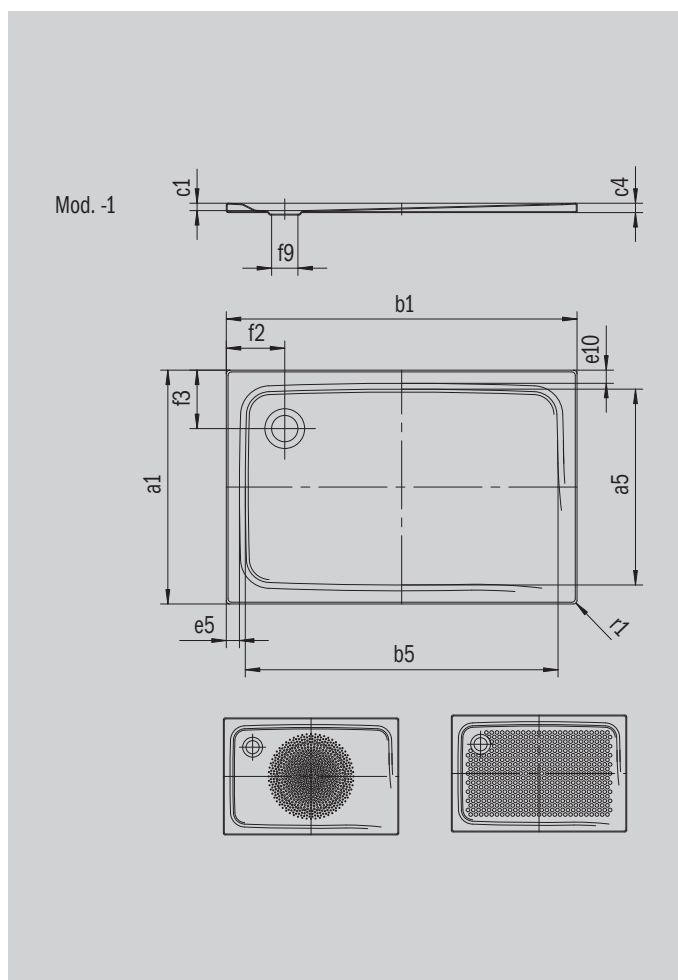

# SUPERPLAN

- Diseño exclusivo y elegante
- En acero vitrificado KALDEWEI
- Tapa de desagüe enrasada en el plato de ducha (solo en combinación con los desagües KA 90)

La foto puede variar del producto original

Modelo 387	KA 90 horizontal	KA 90 plano	KA 90 vertical
Altura de montaje total	105	85	49
Altura de montaje	80	60	80

ANTISLIP  
**SECURE<sup>+</sup>**

Modelo		387
Longitud exterior	$a_1$	750 mm
Longitud interior	$a_5$	650 mm
Anchura exterior	$b_1$	900 mm
Anchura interior	$b_5$	800 mm
Profundidad interior	$c_1$	25 mm
Altura del borde	$c_4$	32 mm
Anchura del borde	$e_{10}, e_5$	50; 50 mm
Distancia del borde de la bañera al centro del agujero de desagüe	$f_2$	200 mm
Diámetro agujero de desagüe	$f_9$	Ø 90 mm
Radio exterior	$r_1$	12 mm
Peso neto en kg		18 kg
Diámetro del antideslizante		Ø 435 mm
Antideslizante completo		524 x 673 mm
Antideslizante SECURE PLUS		en toda la superficie