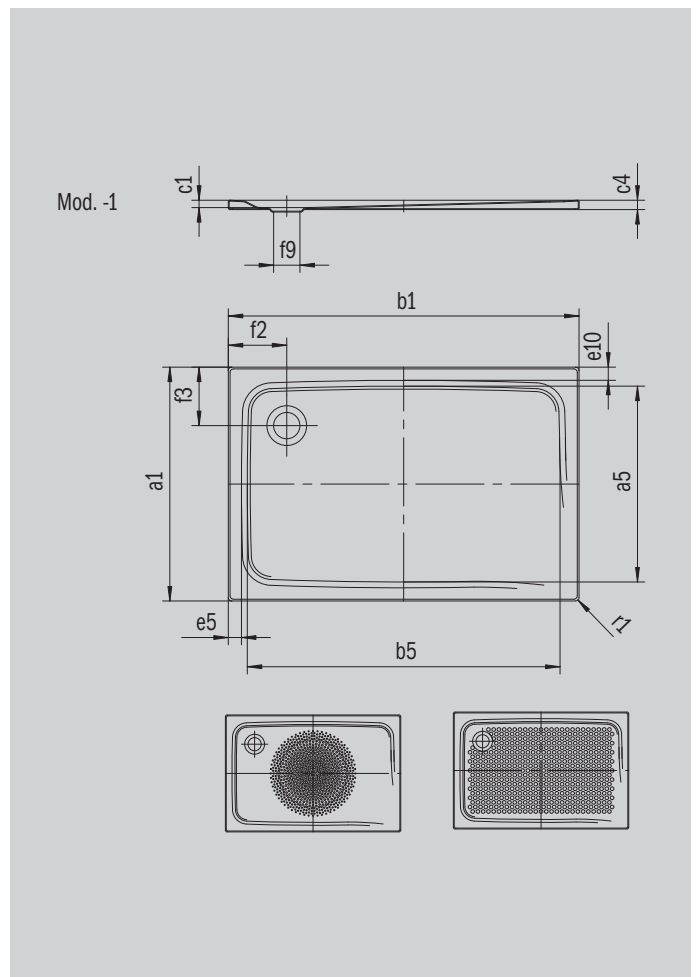

SUPERPLAN

- Diseño exclusivo y elegante
- En acero vitrificado KALDEWEI
- Tapa de desagüe enrasada en el plato de ducha (solo en combinación con los desagües KA 90)

La foto puede variar del producto original

Modelo 385	KA 90 horizontal	KA 90 plano	KA 90 vertical
Altura de montaje total	105	85	37
Altura de montaje	80	60	80

ANTISLIP
SECURE⁺

Modelo		385
Longitud exterior	a_1	750 mm
Longitud interior	a_5	650 mm
Anchura exterior	b_1	800 mm
Anchura interior	b_5	700 mm
Profundidad interior	c_1	25 mm
Altura del borde	c_4	32 mm
Altura con soporte extraplano	c_{16}	37 mm
Anchura del borde	$e_{10}; e_5$	50; 50 mm
Diámetro agujero de desagüe	f_9	Ø 90 mm
Distancia del borde de la plato al centro del agujero de desagüe	$f_2; f_3$	200; 200 mm
Radio exterior	r_1	12 mm
Peso neto en kg		16 kg
Diámetro del antideslizante		Ø 435 mm
Antideslizante completo		524 x 565 mm
Antideslizante SECURE PLUS		en toda la superficie