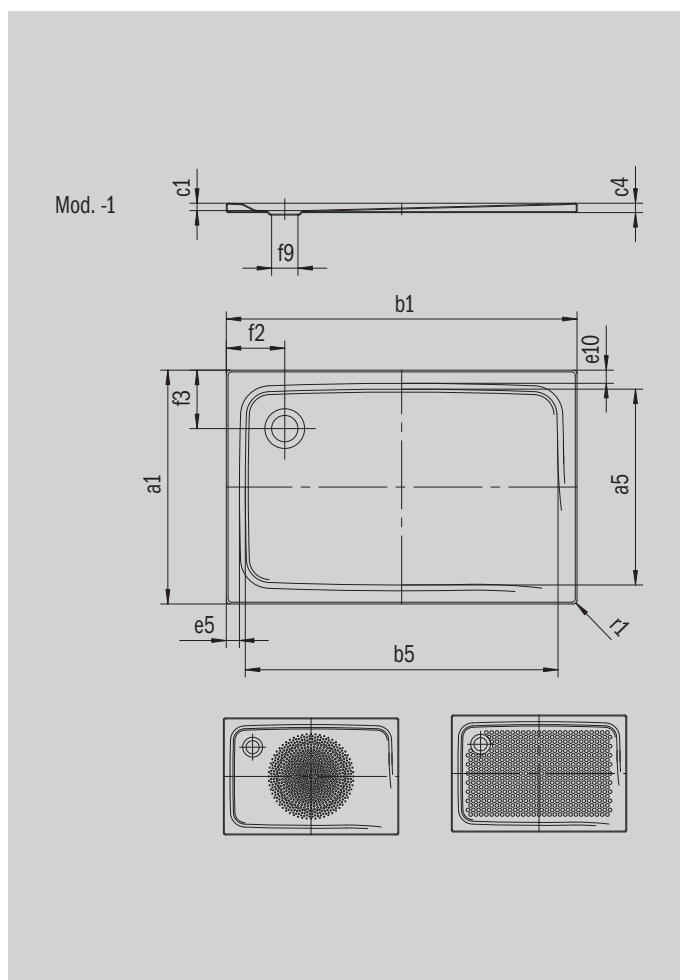

SUPERPLAN

- Diseño exclusivo y elegante
- En acero vitrificado KALDEWEI
- Tapa de desagüe enrasada en el plato de ducha (solo en combinación con los desagües KA 90)

La foto puede variar del producto original

Modelo 385	KA 90 horizontal	KA 90 plano	KA 90 vertical
Altura de montaje total	105	85	49
Altura de montaje	80	60	80

ANTISLIP
SECURE⁺

Modelo		385
Longitud exterior	a_1	750 mm
Longitud interior	a_5	650 mm
Anchura exterior	b_1	800 mm
Anchura interior	b_5	700 mm
Profundidad interior	c_1	25 mm
Altura del borde	c_4	32 mm
Anchura del borde	e_{10} ; e_5	50; 50 mm
Diámetro agujero de desagüe	f_9	Ø 90 mm
Distancia del borde de la plato al centro del agujero de desagüe	f_2 ; f_3	200; 200 mm
Radio exterior	r_1	12 mm
Peso neto en kg		16 kg
Diámetro del antideslizante		Ø 435 mm
Antideslizante completo		524 x 565 mm
Antideslizante SECURE PLUS		en toda la superficie