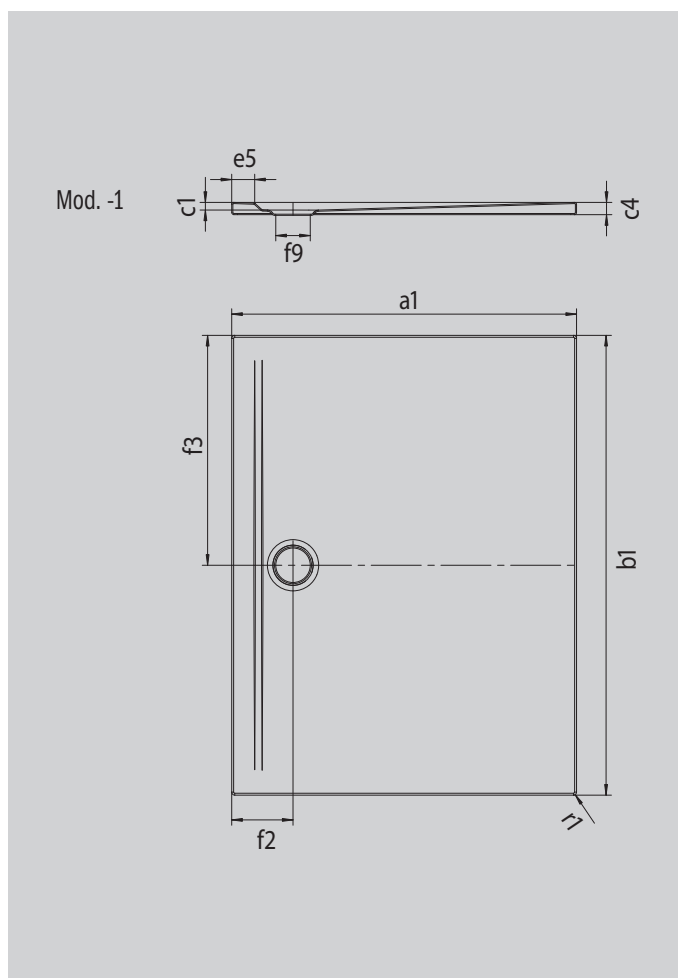

# SUPERPLAN ZERO

- accesible desde tres lados sin obstáculos
- drenaje especialmente cerca de la pared y pendiente uniforme para una superficie de apoyo continuamente nivelada
- diseño generoso, transiciones perfectas para baños pequeños y grandes
- los bordes marcados y los radios esquineros puntiagudos crean fugas mínimas y un aspecto unitario
- altura de montaje reducida para una instalación enrasada fácil, incluso en grandes formatos

La foto puede variar del producto original

Modelo 1616	KA 90 horizontal	KA 90 plano	KA 90 vertical
Altura de montaje total	100	80	49
Altura de montaje	80	60	80

ANTISLIP  
**SECURE** <sup>+</sup>

Modelo		1616
Longitud exterior	$a_1$	900 mm
Anchura exterior	$b_1$	1800 mm
Profundidad interior	$c_1$	20 mm
Altura del borde	$c_4$	32 mm
Anchura del borde	$e_5$	60 mm
Diámetro agujero de desagüe	$f_9$	Ø 90 mm
Distancia del borde de la plato al centro del agujero de desagüe	$f_2$ ; $f_3$	160; 900 mm
Radio exterior	$r_1$	8 mm
Peso neto en kg		42 kg
Antideslizante SECURE PLUS		en toda la superficie