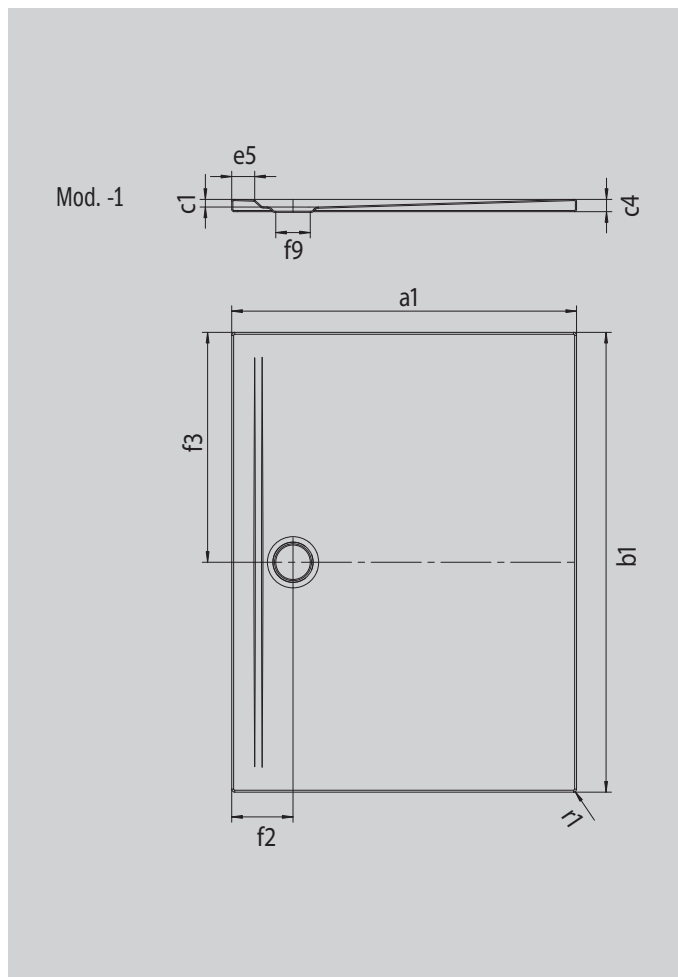

# SUPERPLAN ZERO

- accesible desde tres lados sin obstáculos
- drenaje especialmente cerca de la pared y pendiente uniforme para una superficie de apoyo continuamente nivelada
- diseño generoso, transiciones perfectas para baños pequeños y grandes
- los bordes marcados y los radios esquineros puntiagudos crean fugas mínimas y un aspecto unitario
- altura de montaje reducida para una instalación enrasada fácil, incluso en grandes formatos

La foto puede variar del producto original

Modelo 1612	KA 90 horizontal	KA 90 plano	KA 90 vertical
Altura de montaje total	100	80	37
Altura de montaje	80	60	80

ANTISLIP  
**SECURE** <sup>+</sup>

Modelo		1612
Longitud exterior	$a_1$	1000 mm
Anchura exterior	$b_1$	1700 mm
Profundidad interior	$c_1$	20 mm
Altura del borde	$c_4$	32 mm
Altura con soporte extraplano	$c_{16}$	37 mm
Anchura del borde	$e_5$	60 mm
Diámetro agujero de desagüe	$f_9$	Ø 90 mm
Distancia del borde de la plato al centro del agujero de desagüe	$f_2; f_3$	160; 850 mm
Radio exterior	$r_1$	8 mm
Peso neto en kg		44 kg