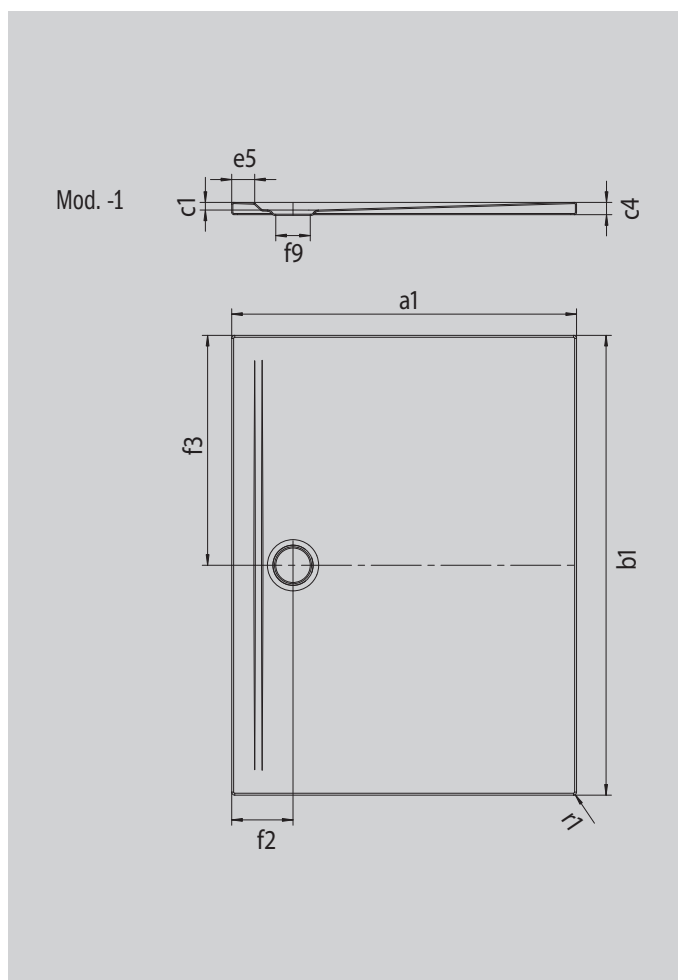

# SUPERPLAN ZERO

- accesible desde tres lados sin obstáculos
- drenaje especialmente cerca de la pared y pendiente uniforme para una superficie de apoyo continuamente nivelada
- diseño generoso, transiciones perfectas para baños pequeños y grandes
- los bordes marcados y los radios esquineros puntiagudos crean fugas mínimas y un aspecto unitario
- altura de montaje reducida para una instalación enrasada fácil, incluso en grandes formatos

La foto puede variar del producto original

Modelo 1606	KA 90 horizontal	KA 90 plano	KA 90 vertical
Altura de montaje total	100	80	49
Altura de montaje	80	60	80

ANTISLIP  
**SECURE** <sup>+</sup>

Modelo		1606
Longitud exterior	$a_1$	750 mm
Anchura exterior	$b_1$	1700 mm
Profundidad interior	$c_1$	20 mm
Altura del borde	$c_4$	32 mm
Anchura del borde	$e_5$	60 mm
Diámetro agujero de desagüe	$f_9$	Ø 90 mm
Distancia del borde de la plato al centro del agujero de desagüe	$f_2$ ; $f_3$	160; 850 mm
Radio exterior	$r_1$	8 mm
Peso neto en kg		33 kg
Antideslizante SECURE PLUS		en toda la superficie