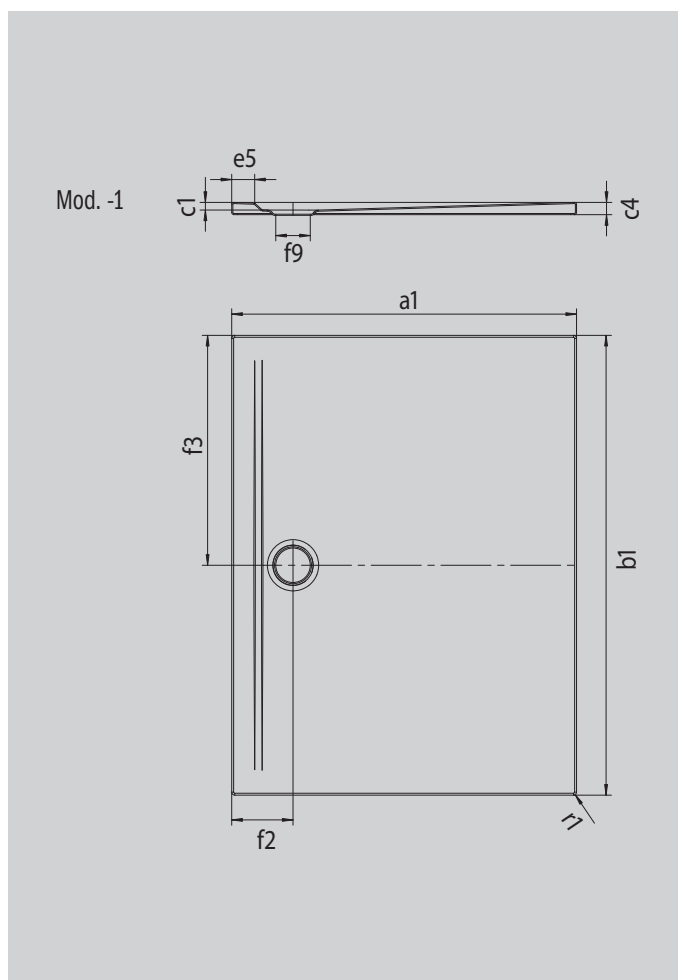

SUPERPLAN ZERO

- accesible desde tres lados sin obstáculos
- drenaje especialmente cerca de la pared y pendiente uniforme para una superficie de apoyo continuamente nivelada
- diseño generoso, transiciones perfectas para baños pequeños y grandes
- los bordes marcados y los radios esquineros puntiagudos crean fugas mínimas y un aspecto unitario
- altura de montaje reducida para una instalación enrasada fácil, incluso en grandes formatos

La foto puede variar del producto original

Modelo 1604	KA 90 horizontal	KA 90 plano	KA 90 vertical
Altura de montaje total	100	80	49
Altura de montaje	80	60	80

ANTISLIP
SECURE ⁺

Modelo		1604
Longitud exterior	a_1	700 mm
Anchura exterior	b_1	1700 mm
Profundidad interior	c_1	20 mm
Altura del borde	c_4	32 mm
Anchura del borde	e_5	60 mm
Diámetro agujero de desagüe	f_9	Ø 90 mm
Distancia del borde de la plato al centro del agujero de desagüe	$f_2; f_3$	160; 850 mm
Radio exterior	r_1	8 mm
Peso neto en kg		31 kg
Antideslizante SECURE PLUS		en toda la superficie