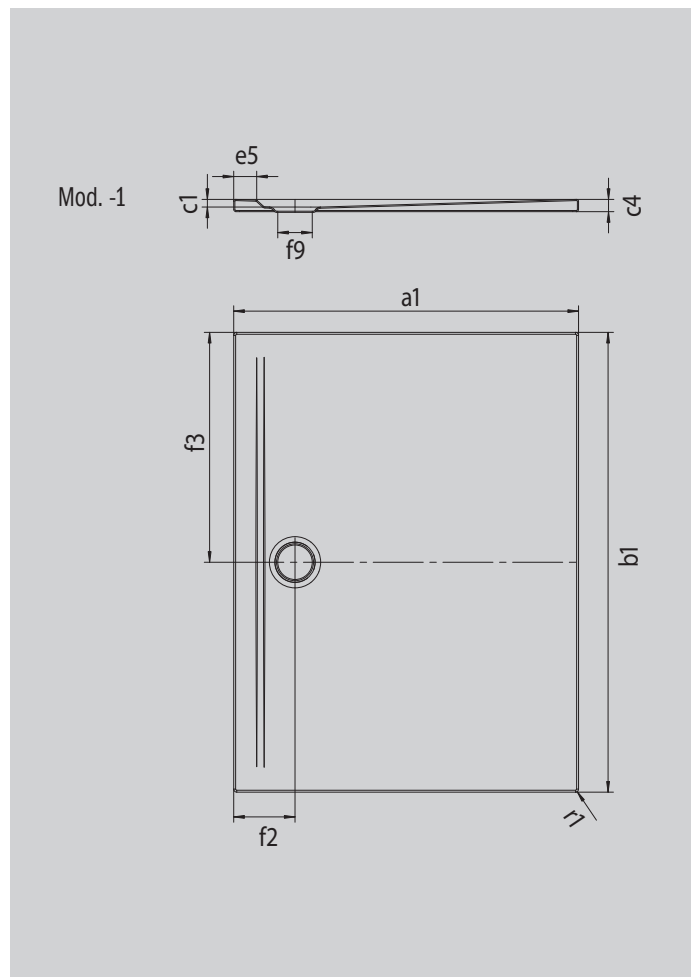

# SUPERPLAN ZERO

- accesible desde tres lados sin obstáculos
- drenaje especialmente cerca de la pared y pendiente uniforme para una superficie de apoyo continuamente nivelada
- diseño generoso, transiciones perfectas para baños pequeños y grandes
- los bordes marcados y los radios esquineros puntiagudos crean fugas mínimas y un aspecto unitario
- altura de montaje reducida para una instalación enrasada fácil, incluso en grandes formatos

La foto puede variar del producto original

Modelo 1602	KA 90 horizontal	KA 90 plano	KA 90 vertical
Altura de montaje total	100	80	37
Altura de montaje	80	60	80

ANTISLIP  
**SECURE** <sup>+</sup>

Modelo		1602
Longitud exterior	$a_1$	1000 mm
Anchura exterior	$b_1$	1600 mm
Profundidad interior	$c_1$	20 mm
Altura del borde	$c_4$	32 mm
Altura con soporte extraplano	$c_{16}$	37 mm
Anchura del borde	$e_5$	60 mm
Diámetro agujero de desagüe	$f_9$	Ø 90 mm
Distancia del borde de la plato al centro del agujero de desagüe	$f_2; f_3$	160; 800 mm
Radio exterior	$r_1$	8 mm
Peso neto en kg		41 kg