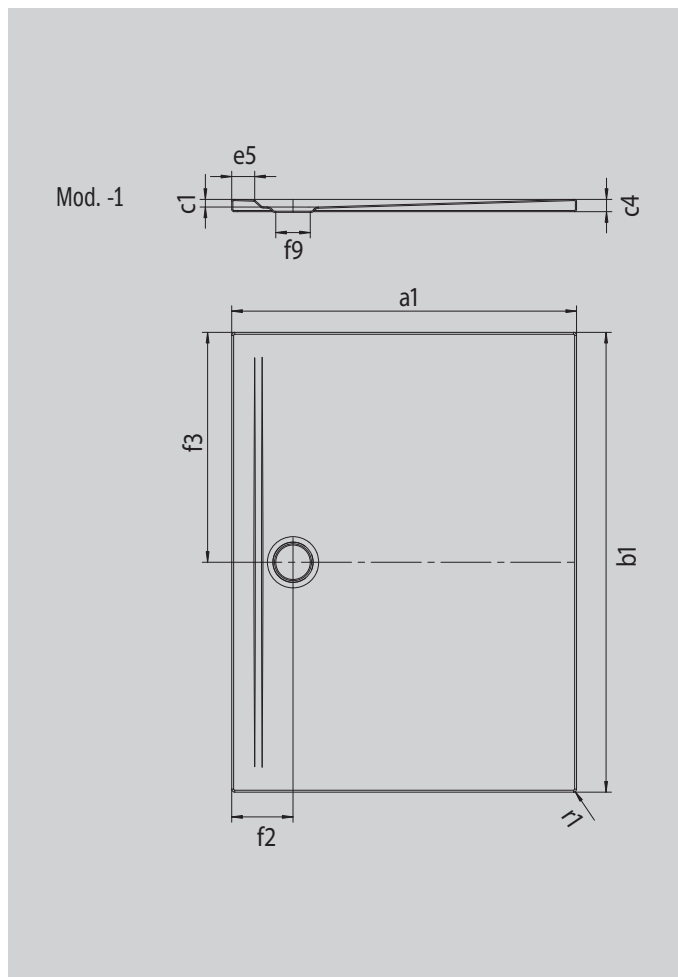

SUPERPLAN ZERO

- accesible desde tres lados sin obstáculos
- drenaje especialmente cerca de la pared y pendiente uniforme para una superficie de apoyo continuamente nivelada
- diseño generoso, transiciones perfectas para baños pequeños y grandes
- los bordes marcados y los radios esquineros puntiagudos crean fugas mínimas y un aspecto unitario
- altura de montaje reducida para una instalación enrasada fácil, incluso en grandes formatos

La foto puede variar del producto original

| Modelo 1600 | KA 90 horizontal | KA 90 plano | KA 90 vertical |
|-------------------------|------------------|-------------|----------------|
| Altura de montaje total | 100 | 80 | 37 |
| Altura de montaje | 80 | 60 | 80 |

ANTISLIP
SECURE ⁺

| Modelo | | 1600 |
|--|------------|-------------|
| Longitud exterior | a_1 | 900 mm |
| Anchura exterior | b_1 | 1600 mm |
| Profundidad interior | c_1 | 20 mm |
| Altura del borde | c_4 | 32 mm |
| Altura con soporte extraplano | c_{16} | 37 mm |
| Anchura del borde | e_5 | 60 mm |
| Diámetro agujero de desagüe | f_9 | Ø 90 mm |
| Distancia del borde de la plato al centro del agujero de desagüe | $f_2; f_3$ | 160; 800 mm |
| Radio exterior | r_1 | 8 mm |
| Peso neto en kg | | 37 kg |