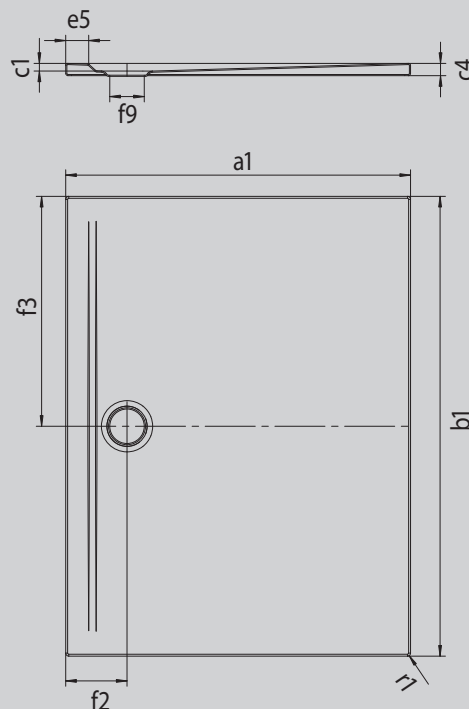

SUPERPLAN ZERO

- accesible desde tres lados sin obstáculos
- drenaje especialmente cerca de la pared y pendiente uniforme para una superficie de apoyo continuamente nivelada
- diseño generoso, transiciones perfectas para baños pequeños y grandes
- los bordes marcados y los radios esquineros puntiagudos crean fugas mínimas y un aspecto unitario
- altura de montaje reducida para una instalación enrasada fácil, incluso en grandes formatos

La foto puede variar del producto original

Modelo 1588	KA 90 horizontal	KA 90 plano	KA 90 vertical
Altura de montaje total	100	80	49
Altura de montaje	80	60	80

Mod. -1

ANTISLIP
SECURE ⁺

Modelo		1588
Longitud exterior	a_1	900 mm
Anchura exterior	b_1	1500 mm
Profundidad interior	c_1	20 mm
Altura del borde	c_4	32 mm
Anchura del borde	e_5	60 mm
Diámetro agujero de desagüe	f_9	Ø 90 mm
Distancia del borde de la plato al centro del agujero de desagüe	$f_2; f_3$	160; 750 mm
Radio exterior	r_1	8 mm
Peso neto en kg		35 kg
Antideslizante SECURE PLUS		en toda la superficie