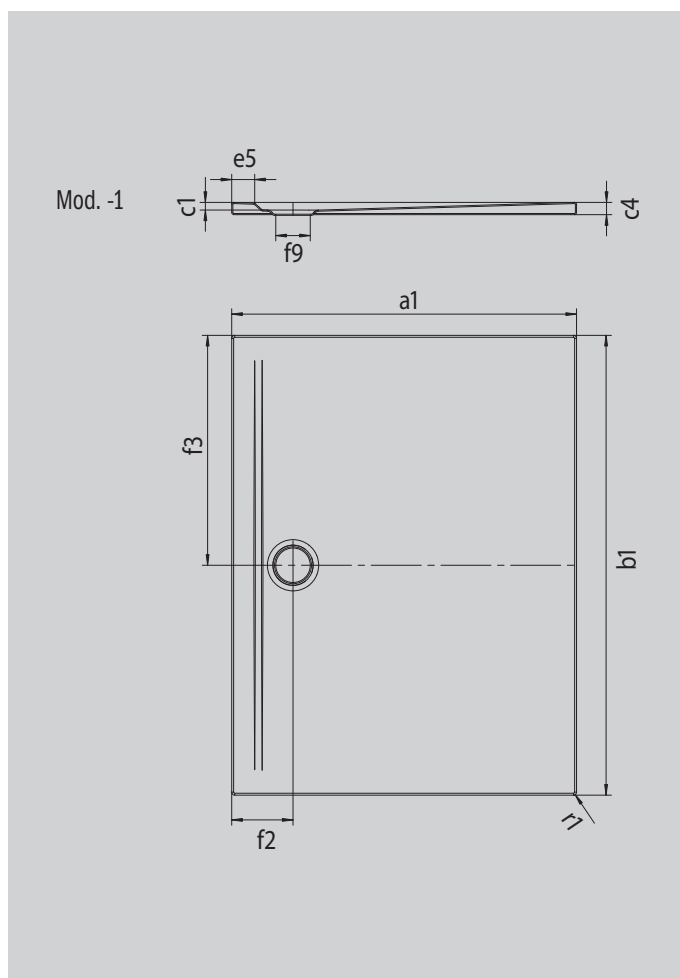

# SUPERPLAN ZERO

- accesible desde tres lados sin obstáculos
- drenaje especialmente cerca de la pared y pendiente uniforme para una superficie de apoyo continuamente nivelada
- diseño generoso, transiciones perfectas para baños pequeños y grandes
- los bordes marcados y los radios esquineros puntiagudos crean fugas mínimas y un aspecto unitario
- altura de montaje reducida para una instalación enrasada fácil, incluso en grandes formatos

La foto puede variar del producto original

Modelo 1586	KA 90 horizontal	KA 90 plano	KA 90 vertical
Altura de montaje total	100	80	49
Altura de montaje	80	60	80

ANTISLIP  
**SECURE** <sup>+</sup>

Modelo		1586
Longitud exterior	$a_1$	800 mm
Anchura exterior	$b_1$	1500 mm
Profundidad interior	$c_1$	20 mm
Altura del borde	$c_4$	32 mm
Anchura del borde	$e_5$	60 mm
Diámetro agujero de desagüe	$f_9$	Ø 90 mm
Distancia del borde de la plato al centro del agujero de desagüe	$f_2$ ; $f_3$	160; 750 mm
Radio exterior	$r_1$	8 mm
Peso neto en kg		31 kg
Antideslizante SECURE PLUS		en toda la superficie