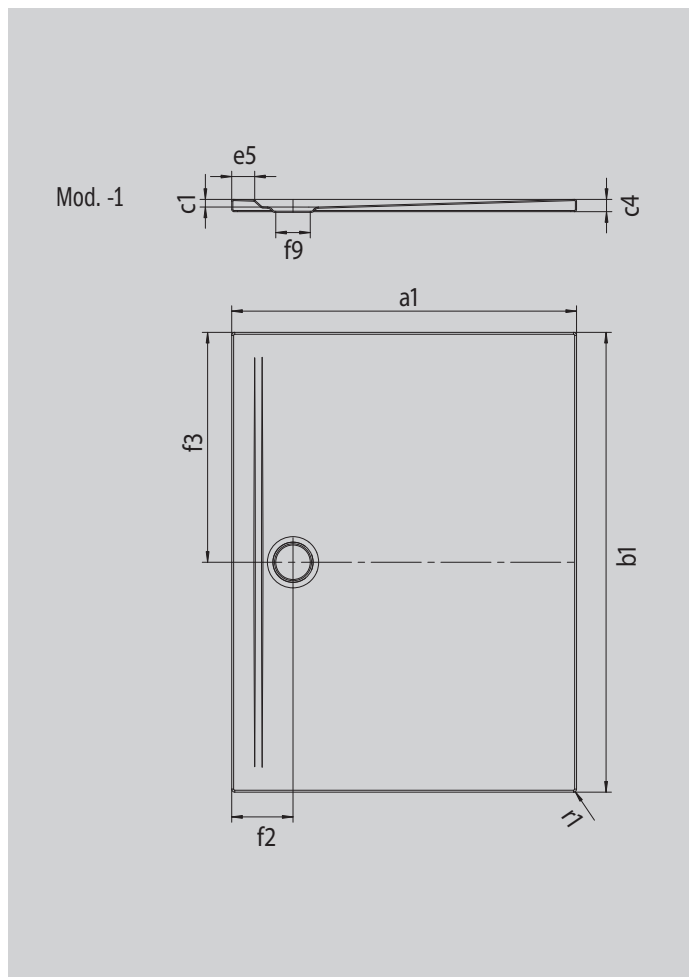

SUPERPLAN ZERO

- accesible desde tres lados sin obstáculos
- drenaje especialmente cerca de la pared y pendiente uniforme para una superficie de apoyo continuamente nivelada
- diseño generoso, transiciones perfectas para baños pequeños y grandes
- los bordes marcados y los radios esquineros puntiagudos crean fugas mínimas y un aspecto unitario
- altura de montaje reducida para una instalación enrasada fácil, incluso en grandes formatos

La foto puede variar del producto original

Modelo 1580	KA 90 horizontal	KA 90 plano	KA 90 vertical
Altura de montaje total	100	80	37
Altura de montaje	80	60	80

ANTISLIP
SECURE

Modelo		1580
Longitud exterior	a_1	1000 mm
Anchura exterior	b_1	1400 mm
Profundidad interior	c_1	20 mm
Altura del borde	c_4	32 mm
Altura con soporte extraplano	c_{16}	37 mm
Anchura del borde	e_5	60 mm
Diámetro agujero de desagüe	f_9	Ø 90 mm
Distancia del borde de la plato al centro del agujero de desagüe	$f_2; f_3$	160; 700 mm
Radio exterior	r_1	8 mm
Peso neto en kg		36 kg