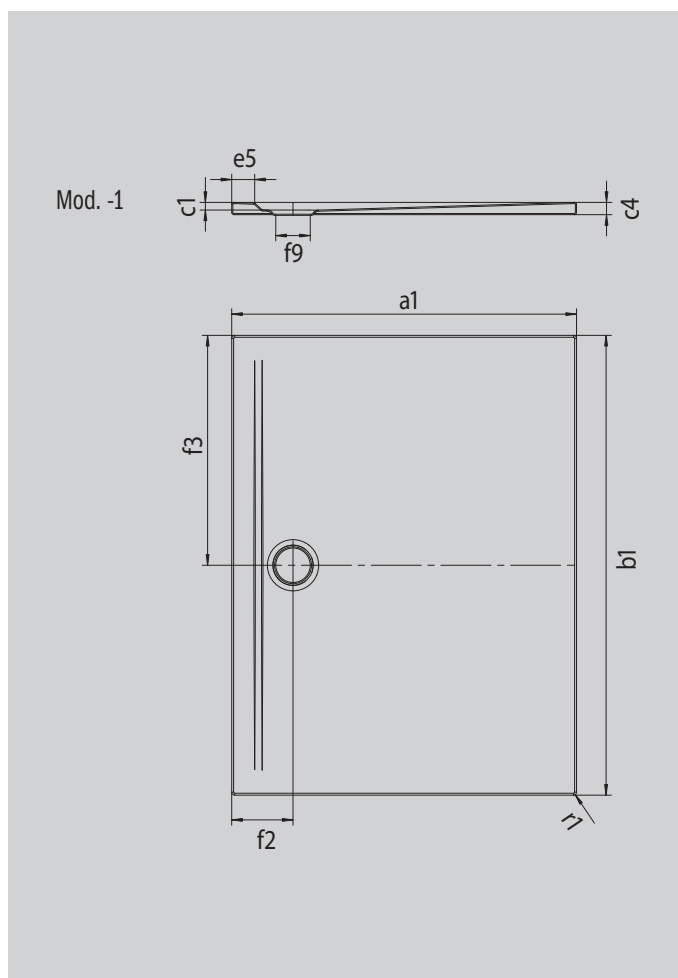

SUPERPLAN ZERO

- accesible desde tres lados sin obstáculos
- drenaje especialmente cerca de la pared y pendiente uniforme para una superficie de apoyo continuamente nivelada
- diseño generoso, transiciones perfectas para baños pequeños y grandes
- los bordes marcados y los radios esquineros puntiagudos crean fugas mínimas y un aspecto unitario
- altura de montaje reducida para una instalación enrasada fácil, incluso en grandes formatos

La foto puede variar del producto original

Modelo 1572	KA 90 horizontal	KA 90 plano	KA 90 vertical
Altura de montaje total	100	80	49
Altura de montaje	80	60	80

ANTISLIP
SECURE ⁺

Modelo		1572
Longitud exterior	a_1	700 mm
Anchura exterior	b_1	1400 mm
Profundidad interior	c_1	20 mm
Altura del borde	c_4	32 mm
Anchura del borde	e_5	60 mm
Diámetro agujero de desagüe	f_9	Ø 90 mm
Distancia del borde de la plato al centro del agujero de desagüe	f_2 ; f_3	160; 700 mm
Radio exterior	r_1	8 mm
Peso neto en kg		25 kg
Antideslizante SECURE PLUS		en toda la superficie