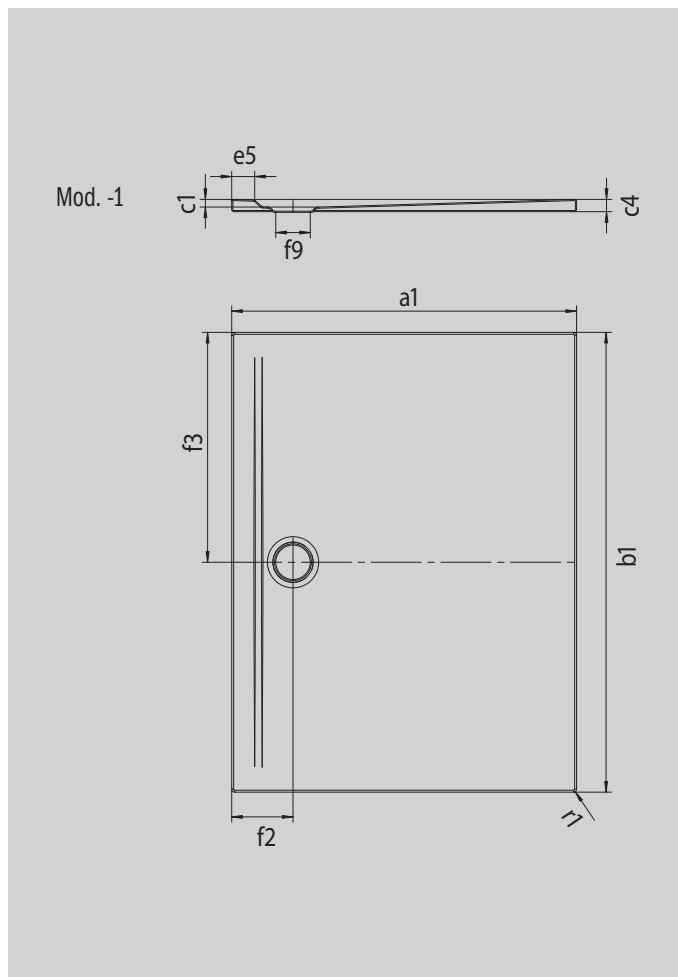

SUPERPLAN ZERO

- accesible desde tres lados sin obstáculos
- drenaje especialmente cerca de la pared y pendiente uniforme para una superficie de apoyo continuamente nivelada
- diseño generoso, transiciones perfectas para baños pequeños y grandes
- los bordes marcados y los radios esquineros puntiagudos crean fugas mínimas y un aspecto unitario
- altura de montaje reducida para una instalación enrasada fácil, incluso en grandes formatos

La foto puede variar del producto original

Modelo 1568	KA 90 horizontal	KA 90 plano	KA 90 vertical
Altura de montaje total	100	80	37
Altura de montaje	80	60	80

ANTISLIP
SECURE ⁺

Modelo		1568
Longitud exterior	a_1	900 mm
Anchura exterior	b_1	1300 mm
Profundidad interior	c_1	20 mm
Altura del borde	c_4	32 mm
Altura con soporte extraplano	c_{16}	37 mm
Anchura del borde	e_5	60 mm
Diámetro agujero de desagüe	f_9	Ø 90 mm
Distancia del borde de la plato al centro del agujero de desagüe	$f_2; f_3$	160; 650 mm
Radio exterior	r_1	8 mm
Peso neto en kg		30 kg