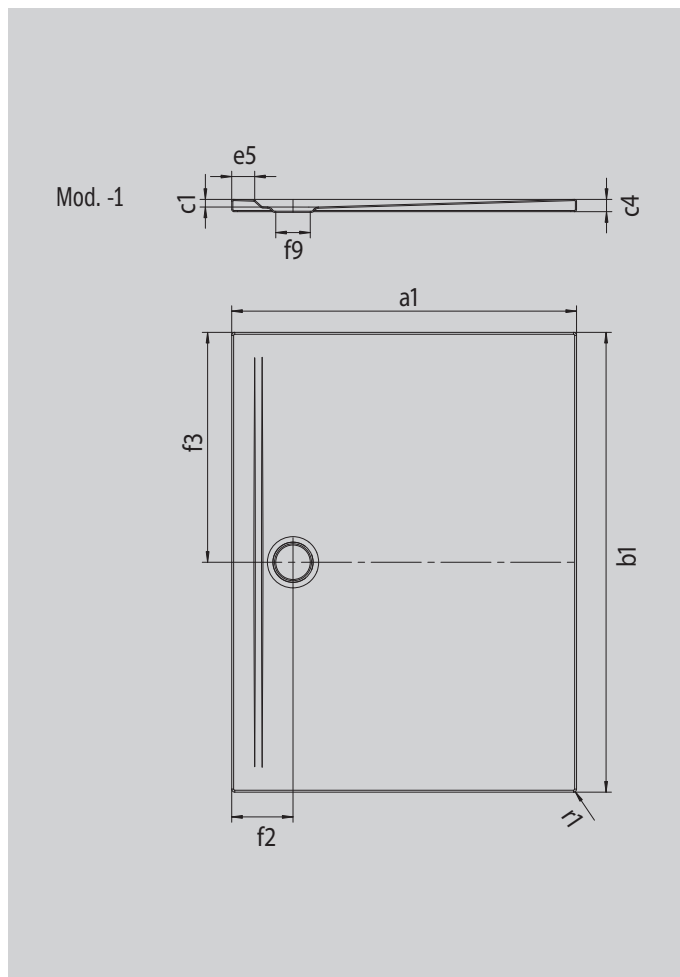

# SUPERPLAN ZERO

- accesible desde tres lados sin obstáculos
- drenaje especialmente cerca de la pared y pendiente uniforme para una superficie de apoyo continuamente nivelada
- diseño generoso, transiciones perfectas para baños pequeños y grandes
- los bordes marcados y los radios esquineros puntiagudos crean fugas mínimas y un aspecto unitario
- altura de montaje reducida para una instalación enrasada fácil, incluso en grandes formatos

La foto puede variar del producto original

Modelo 1558	KA 90 horizontal	KA 90 plano	KA 90 vertical
Altura de montaje total	100	80	37
Altura de montaje	80	60	80

ANTISLIP  
**SECURE**

Modelo		1558
Longitud exterior	$a_1$	1100 mm
Anchura exterior	$b_1$	1200 mm
Profundidad interior	$c_1$	20 mm
Altura del borde	$c_4$	32 mm
Altura con soporte extraplano	$c_{16}$	37 mm
Anchura del borde	$e_5$	60 mm
Diámetro agujero de desagüe	$f_9$	Ø 90 mm
Distancia del borde de la plato al centro del agujero de desagüe	$f_2; f_3$	160; 600 mm
Radio exterior	$r_1$	8 mm
Peso neto en kg		34 kg