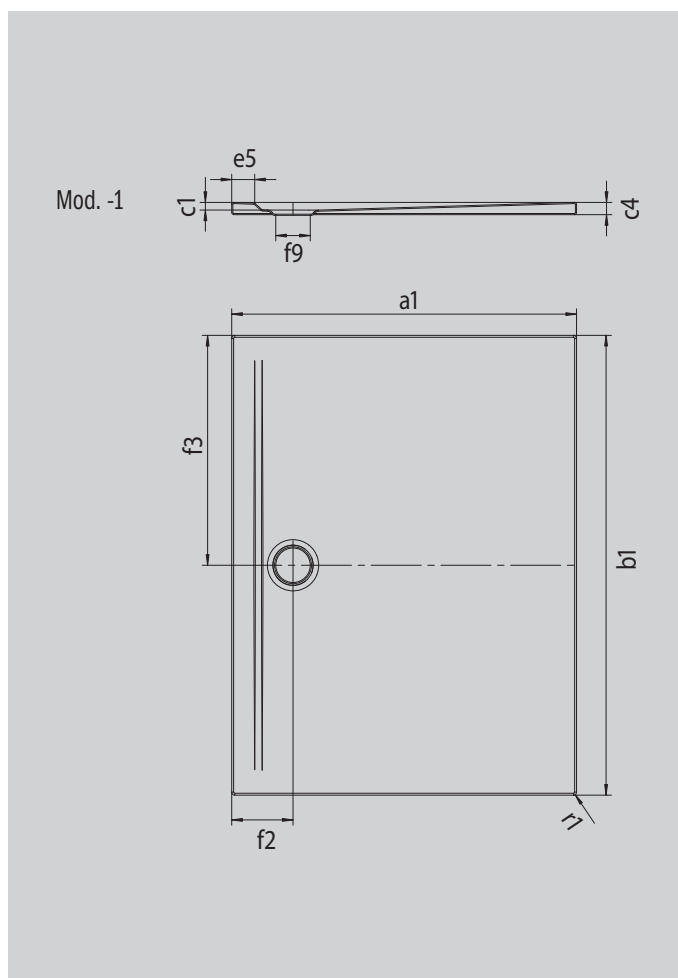

SUPERPLAN ZERO

- accesible desde tres lados sin obstáculos
- drenaje especialmente cerca de la pared y pendiente uniforme para una superficie de apoyo continuamente nivelada
- diseño generoso, transiciones perfectas para baños pequeños y grandes
- los bordes marcados y los radios esquineros puntiagudos crean fugas mínimas y un aspecto unitario
- altura de montaje reducida para una instalación enrasada fácil, incluso en grandes formatos

La foto puede variar del producto original

Modelo 1556	KA 90 horizontal	KA 90 plano	KA 90 vertical
Altura de montaje total	100	80	37
Altura de montaje	80	60	80

ANTISLIP
SECURE

Modelo		1556
Longitud exterior	a_1	1000 mm
Anchura exterior	b_1	1200 mm
Profundidad interior	c_1	20 mm
Altura del borde	c_4	32 mm
Altura con soporte extraplano	c_{16}	37 mm
Anchura del borde	e_5	60 mm
Diámetro agujero de desagüe	f_9	Ø 90 mm
Distancia del borde de la plato al centro del agujero de desagüe	$f_2; f_3$	160; 600 mm
Radio exterior	r_1	8 mm
Peso neto en kg		31 kg