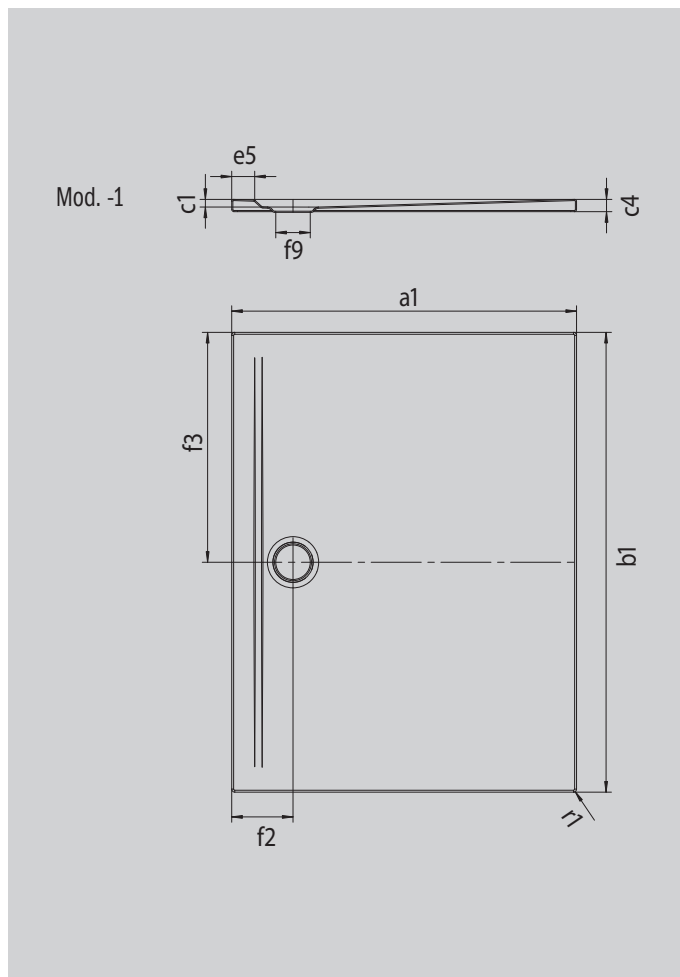

# SUPERPLAN ZERO

- accesible desde tres lados sin obstáculos
- drenaje especialmente cerca de la pared y pendiente uniforme para una superficie de apoyo continuamente nivelada
- diseño generoso, transiciones perfectas para baños pequeños y grandes
- los bordes marcados y los radios esquineros puntiagudos crean fugas mínimas y un aspecto unitario
- altura de montaje reducida para una instalación enrasada fácil, incluso en grandes formatos

La foto puede variar del producto original

Modelo 1554	KA 90 horizontal	KA 90 plano	KA 90 vertical
Altura de montaje total	100	80	37
Altura de montaje	80	60	80

ANTISLIP  
**SECURE** <sup>+</sup>

Modelo		1554
Longitud exterior	$a_1$	900 mm
Anchura exterior	$b_1$	1200 mm
Profundidad interior	$c_1$	20 mm
Altura del borde	$c_4$	32 mm
Altura con soporte extraplano	$c_{16}$	37 mm
Anchura del borde	$e_5$	60 mm
Diámetro agujero de desagüe	$f_9$	Ø 90 mm
Distancia del borde de la plato al centro del agujero de desagüe	$f_2; f_3$	160; 600 mm
Radio exterior	$r_1$	8 mm
Peso neto en kg		28 kg