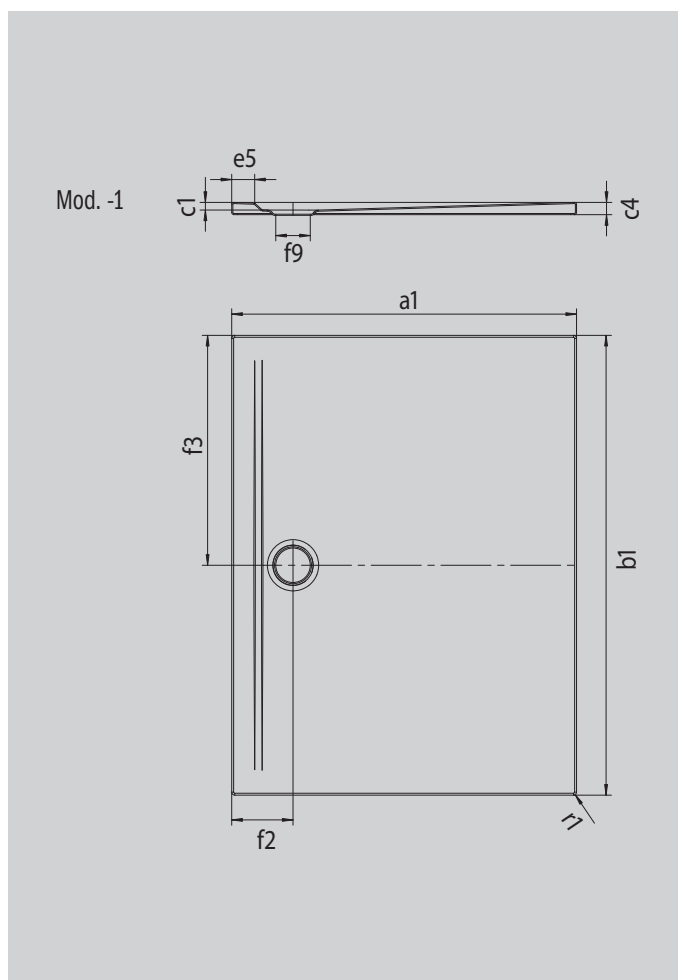

SUPERPLAN ZERO

- accesible desde tres lados sin obstáculos
- drenaje especialmente cerca de la pared y pendiente uniforme para una superficie de apoyo continuamente nivelada
- diseño generoso, transiciones perfectas para baños pequeños y grandes
- los bordes marcados y los radios esquineros puntiagudos crean fugas mínimas y un aspecto unitario
- altura de montaje reducida para una instalación enrasada fácil, incluso en grandes formatos

La foto puede variar del producto original

Modelo 1554	KA 90 horizontal	KA 90 plano	KA 90 vertical
Altura de montaje total	100	80	49
Altura de montaje	80	60	80

ANTISLIP
SECURE⁺

Modelo		1554
Longitud exterior	a_1	900 mm
Anchura exterior	b_1	1200 mm
Profundidad interior	c_1	20 mm
Altura del borde	c_4	32 mm
Anchura del borde	e_5	60 mm
Diámetro agujero de desagüe	f_9	Ø 90 mm
Distancia del borde de la plato al centro del agujero de desagüe	f_2 ; f_3	160; 600 mm
Radio exterior	r_1	8 mm
Peso neto en kg		28 kg
Antideslizante SECURE PLUS		en toda la superficie