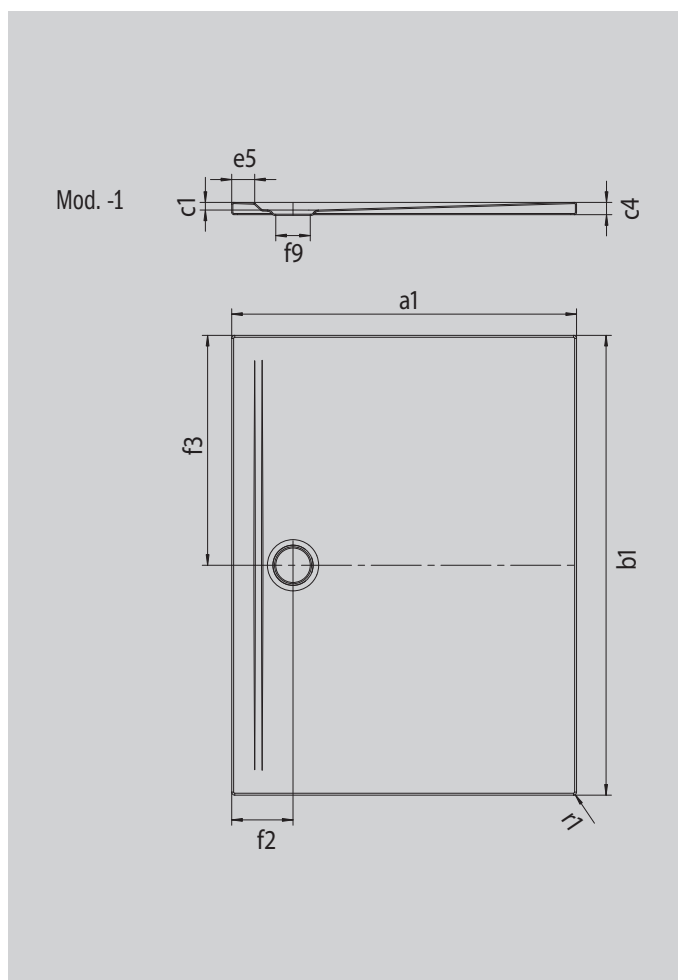

# SUPERPLAN ZERO

- accesible desde tres lados sin obstáculos
- drenaje especialmente cerca de la pared y pendiente uniforme para una superficie de apoyo continuamente nivelada
- diseño generoso, transiciones perfectas para baños pequeños y grandes
- los bordes marcados y los radios esquineros puntiagudos crean fugas mínimas y un aspecto unitario
- altura de montaje reducida para una instalación enrasada fácil, incluso en grandes formatos

La foto puede variar del producto original

| Modelo 1546             | KA 90 horizontal | KA 90 plano | KA 90 vertical |
|-------------------------|------------------|-------------|----------------|
| Altura de montaje total | 100              | 80          | 49             |
| Altura de montaje       | 80               | 60          | 80             |

ANTISLIP  
**SECURE<sup>+</sup>**

| Modelo   |               | 1546                  |
|--|---------------|-----------------------|
| Longitud exterior  | $a_1$         | 1100 mm               |
| Anchura exterior   | $b_1$         | 1100 mm               |
| Profundidad interior   | $c_1$         | 20 mm                 |
| Altura del borde   | $c_4$         | 32 mm                 |
| Anchura del borde  | $e_5$         | 60 mm                 |
| Diámetro agujero de desagüe                                      | $f_9$         | Ø 90 mm               |
| Distancia del borde de la plato al centro del agujero de desagüe | $f_2$ ; $f_3$ | 160; 550 mm           |
| Radio exterior   | $r_1$         | 8 mm                  |
| Peso neto en kg  |               | 31 kg                 |
| Antideslizante SECURE PLUS                                       |               | en toda la superficie |