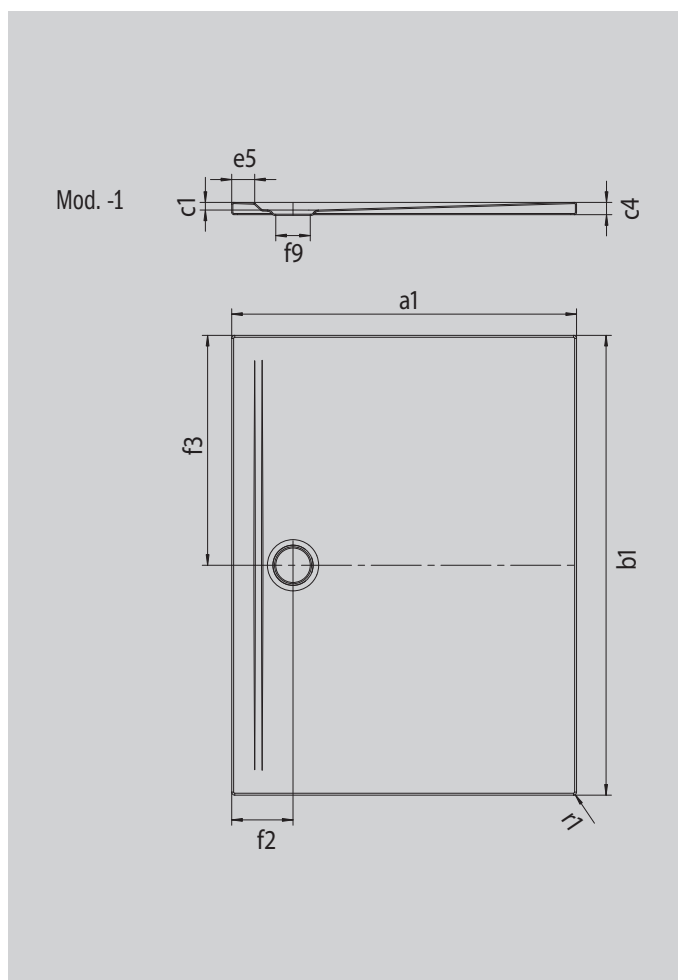

# SUPERPLAN ZERO

- accesible desde tres lados sin obstáculos
- drenaje especialmente cerca de la pared y pendiente uniforme para una superficie de apoyo continuamente nivelada
- diseño generoso, transiciones perfectas para baños pequeños y grandes
- los bordes marcados y los radios esquineros puntiagudos crean fugas mínimas y un aspecto unitario
- altura de montaje reducida para una instalación enrasada fácil, incluso en grandes formatos

La foto puede variar del producto original

Modelo 1540	KA 90 horizontal	KA 90 plano	KA 90 vertical
Altura de montaje total	100	80	49
Altura de montaje	80	60	80

ANTISLIP  
**SECURE** <sup>+</sup>

Modelo		1540
Longitud exterior	$a_1$	800 mm
Anchura exterior	$b_1$	1100 mm
Profundidad interior	$c_1$	20 mm
Altura del borde	$c_4$	32 mm
Anchura del borde	$e_5$	60 mm
Diámetro agujero de desagüe	$f_9$	Ø 90 mm
Distancia del borde de la plato al centro del agujero de desagüe	$f_2$ ; $f_3$	160; 550 mm
Radio exterior	$r_1$	8 mm
Peso neto en kg		23 kg
Antideslizante SECURE PLUS		en toda la superficie