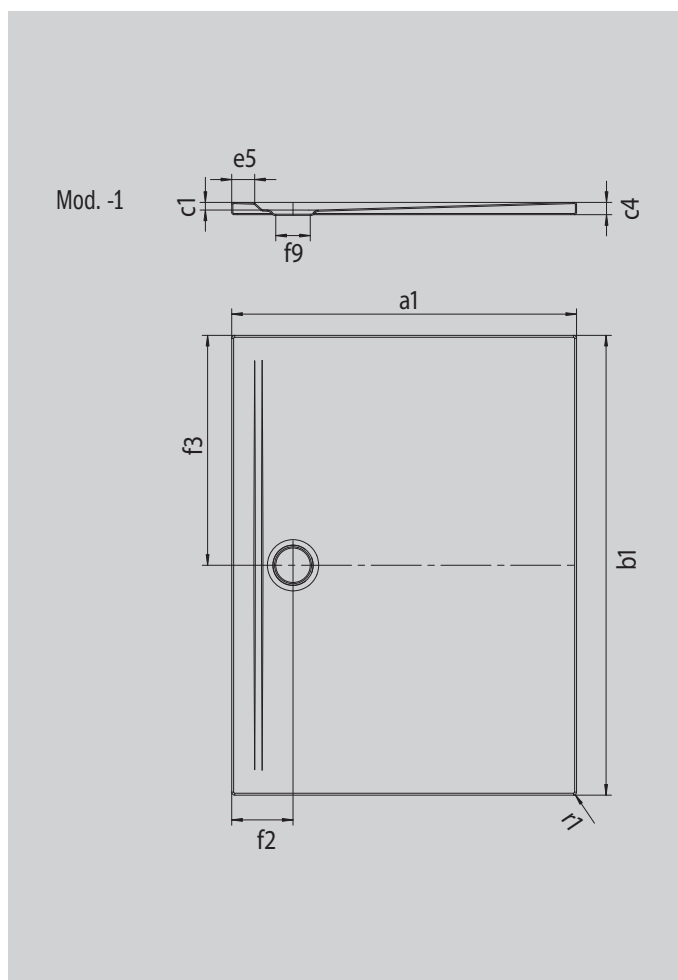

SUPERPLAN ZERO

- accesible desde tres lados sin obstáculos
- drenaje especialmente cerca de la pared y pendiente uniforme para una superficie de apoyo continuamente nivelada
- diseño generoso, transiciones perfectas para baños pequeños y grandes
- los bordes marcados y los radios esquineros puntiagudos crean fugas mínimas y un aspecto unitario
- altura de montaje reducida para una instalación enrasada fácil, incluso en grandes formatos

La foto puede variar del producto original

Modelo 1522	KA 90 horizontal	KA 90 plano	KA 90 vertical
Altura de montaje total	100	80	37
Altura de montaje	80	60	80

ANTISLIP
SECURE ⁺

Modelo		1522
Longitud exterior	a_1	800 mm
Anchura exterior	b_1	900 mm
Profundidad interior	c_1	20 mm
Altura del borde	c_4	32 mm
Altura con soporte extraplano	c_{16}	37 mm
Anchura del borde	e_5	60 mm
Diámetro agujero de desagüe	f_9	Ø 90 mm
Distancia del borde de la plato al centro del agujero de desagüe	$f_2; f_3$	160; 450 mm
Radio exterior	r_1	8 mm
Peso neto en kg		19 kg