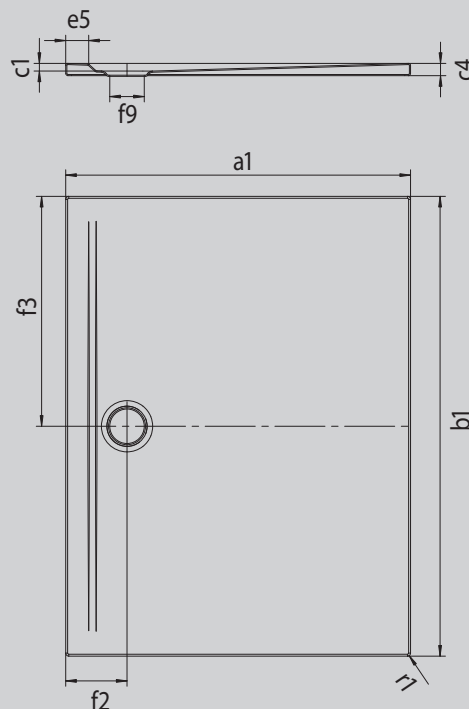

SUPERPLAN ZERO

- accesible desde tres lados sin obstáculos
- drenaje especialmente cerca de la pared y pendiente uniforme para una superficie de apoyo continuamente nivelada
- diseño generoso, transiciones perfectas para baños pequeños y grandes
- los bordes marcados y los radios esquineros puntiagudos crean fugas mínimas y un aspecto unitario
- altura de montaje reducida para una instalación enrasada fácil, incluso en grandes formatos

La foto puede variar del producto original

Modelo 1522	KA 90 horizontal	KA 90 plano	KA 90 vertical
Altura de montaje total	100	80	49
Altura de montaje	80	60	80

Mod. -1

ANTISLIP
SECURE ⁺

Modelo		1522
Longitud exterior	a_1	800 mm
Anchura exterior	b_1	900 mm
Profundidad interior	c_1	20 mm
Altura del borde	c_4	32 mm
Anchura del borde	e_5	60 mm
Diámetro agujero de desagüe	f_9	Ø 90 mm
Distancia del borde de la plato al centro del agujero de desagüe	f_2 ; f_3	160; 450 mm
Radio exterior	r_1	8 mm
Peso neto en kg		19 kg
Antideslizante SECURE PLUS		en toda la superficie