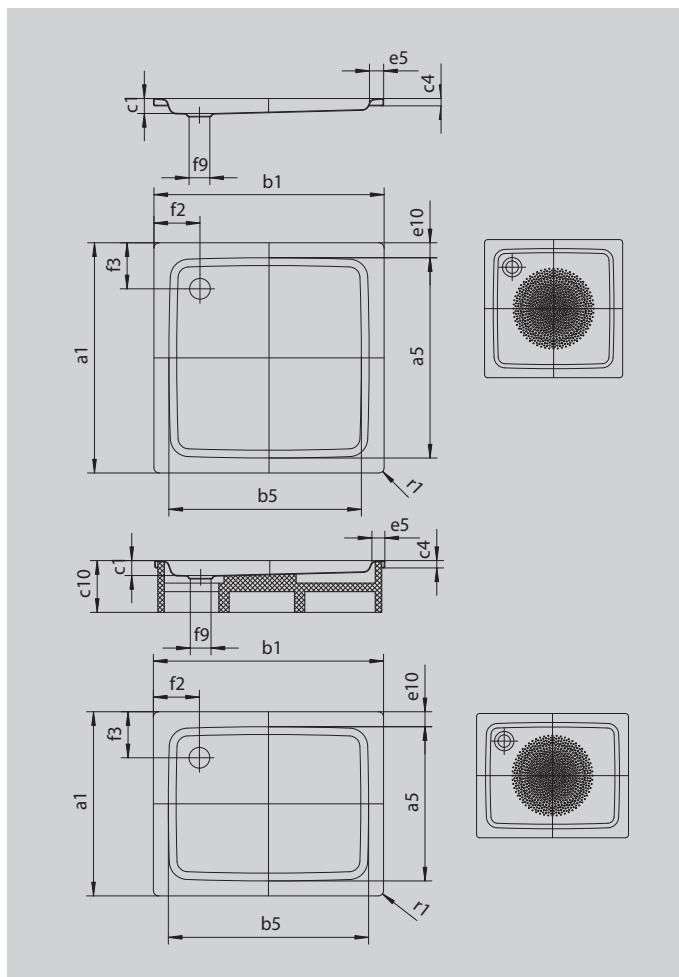

# DUSCHPLAN

- Un clásico entre los platos de ducha
- Diseño moderno y diáfano con sólo 65 mm de profundidad
- Se puede adquirir en versión rectangular o cuadrada
- En acero vitrificado KALDEWEI
- Tapa de desagüe enrasada en el plato de ducha (solo en combinación con los desagües KA 90)

La foto puede variar del producto original

Modelo 545	KA 90 horizontal	KA 90 plano	KA 90 vertical
Altura de montaje total	145	125	49
Altura de montaje	80	60	80

Modelo		545
Longitud exterior	$a_1$	900 mm
Longitud interior	$a_5$	770 mm
Anchura exterior	$b_1$	900 mm
Anchura interior	$b_5$	770 mm
Profundidad interior	$c_1$	65 mm
Altura del borde	$c_4$	32 mm
Anchura del borde	$e_5$	65 mm
Distancia del borde de la bañera al centro del agujero de desagüe	$f_2$	200 mm
Diámetro agujero de desagüe	$f_9$	Ø 90 mm
Radio exterior	$r_1$	12 mm
Peso neto en kg		24 kg
Diámetro del antideslizante		Ø 588 mm