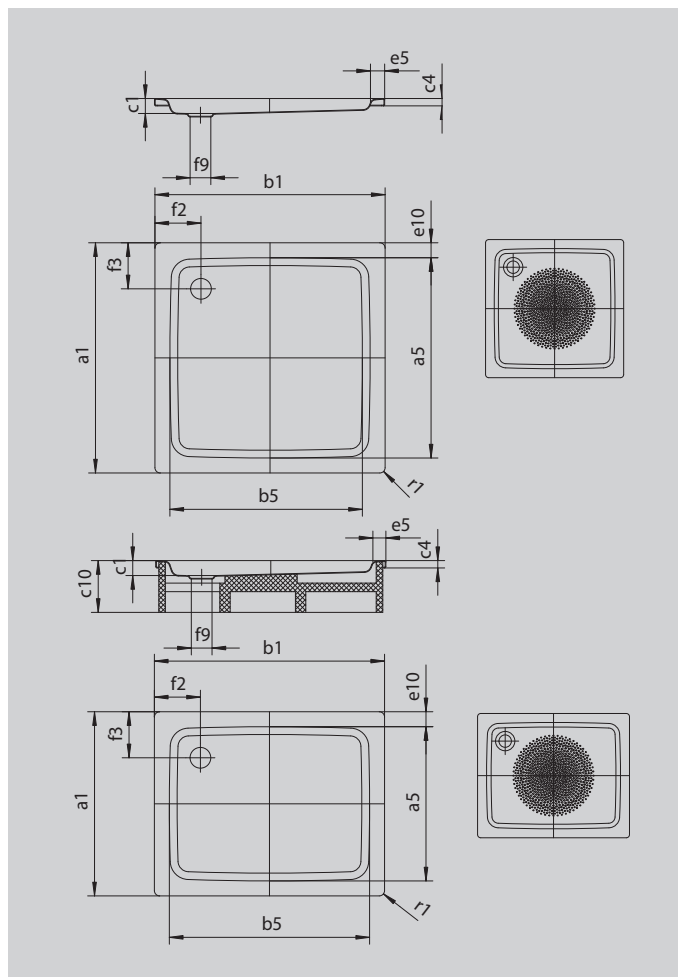

DUSCHPLAN

- Un clásico entre los platos de ducha
- Diseño moderno y diáfano con sólo 65 mm de profundidad
- Se puede adquirir en versión rectangular o cuadrada
- En acero vitrificado KALDEWEI
- Tapa de desagüe enrasada en el plato de ducha (solo en combinación con los desagües KA 90)

La foto puede variar del producto original

Modelo 544	KA 90 horizontal	KA 90 plano	KA 90 vertical
Altura de montaje total	145	125	49
Altura de montaje	80	60	80

Modelo		544
Longitud exterior	a_1	800 mm
Longitud interior	a_5	670 mm
Anchura exterior	b_1	900 mm
Anchura interior	b_5	770 mm
Profundidad interior	c_1	65 mm
Altura del borde	c_4	32 mm
Anchura del borde	e_5	65 mm
Distancia del borde de la bañera al centro del agujero de desagüe	f_2	200 mm
Diámetro agujero de desagüe	f_9	Ø 90 mm
Radio exterior	r_1	12 mm
Peso neto en kg		20 kg
Diámetro del antideslizante		Ø 435 mm