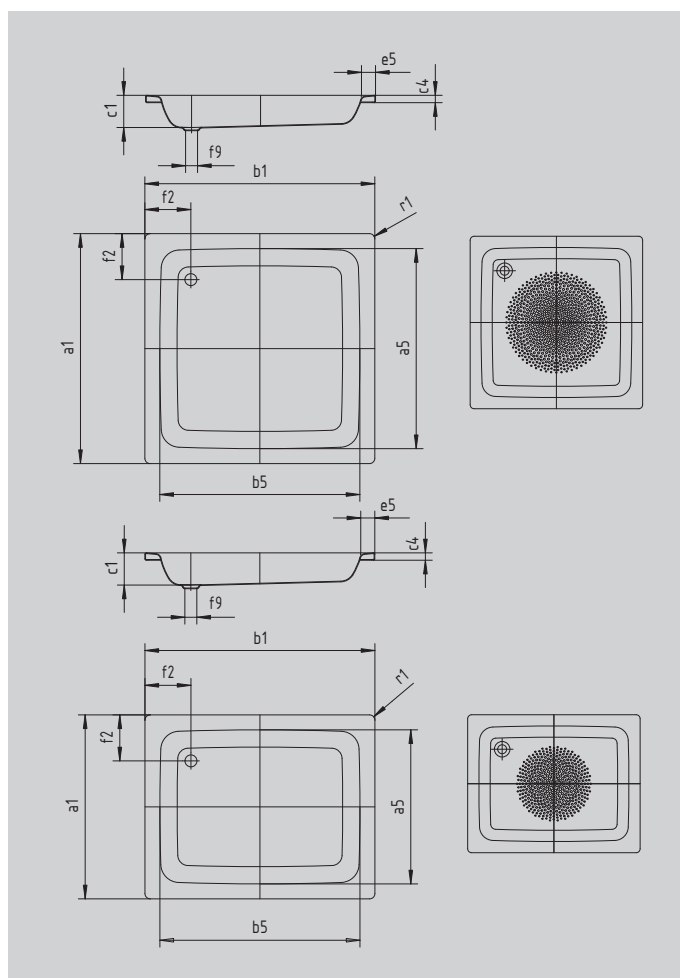

# SANIDUSCH

- Un clásico entre los platos de ducha
- Diseño diáfano y moderno
- Se puede adquirir en versión rectangular o cuadrada
- En acero vitrificado KALDEWEI

La foto puede variar del producto original

Modelo		495
Longitud exterior	$a_1$	800 mm
Longitud interior	$a_5$	670 mm
Anchura exterior	$b_1$	800 mm
Anchura interior	$b_5$	670 mm
Profundidad interior	$c_1$	250 mm
Altura del borde	$c_4$	32 mm
Anchura del borde	$e_5$	65 mm
Distancia del canto superior al centro de rebosadero	$f_1$	75 mm
Distancia del borde de la bañera al centro del agujero de desagüe	$f_2$	220 mm
Distancia del centro del agujero de desagüe al centro del orificio de rebosadero	$f_7$	125 mm
Diámetro agujero de rebosadero	$f_8$	Ø 52 mm
Diámetro agujero de desagüe	$f_9$	Ø 52 mm
Radio exterior	$r_1$	12 mm
Peso neto en kg		25 kg
Diámetro del antideslizante		Ø 289 mm