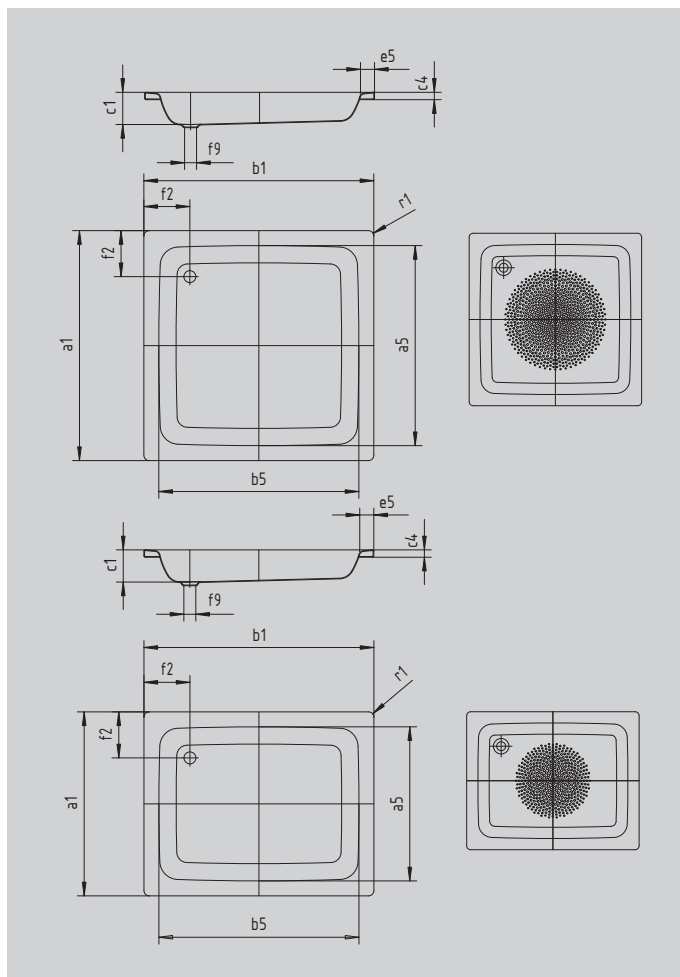

SANIDUSCH

- Un clásico entre los platos de ducha
- Diseño diáfano y moderno
- Se puede adquirir en versión rectangular o cuadrada
- En acero vitrificado KALDEWEI

La foto puede variar del producto original

Modelo		396
Longitud exterior	a_1	900 mm
Longitud interior	a_5	770 mm
Anchura exterior	b_1	900 mm
Anchura interior	b_5	770 mm
Profundidad interior	c_1	140 mm
Altura del borde	c_4	32 mm
Anchura del borde	e_5	65 mm
Distancia del borde de la bañera al centro del agujero de desagüe	f_2	200 mm
Diámetro agujero de desagüe	f_9	Ø 52 mm
Radio exterior	r_1	12 mm
Peso neto en kg		25 kg
Diámetro del antideslizante		Ø 435 mm