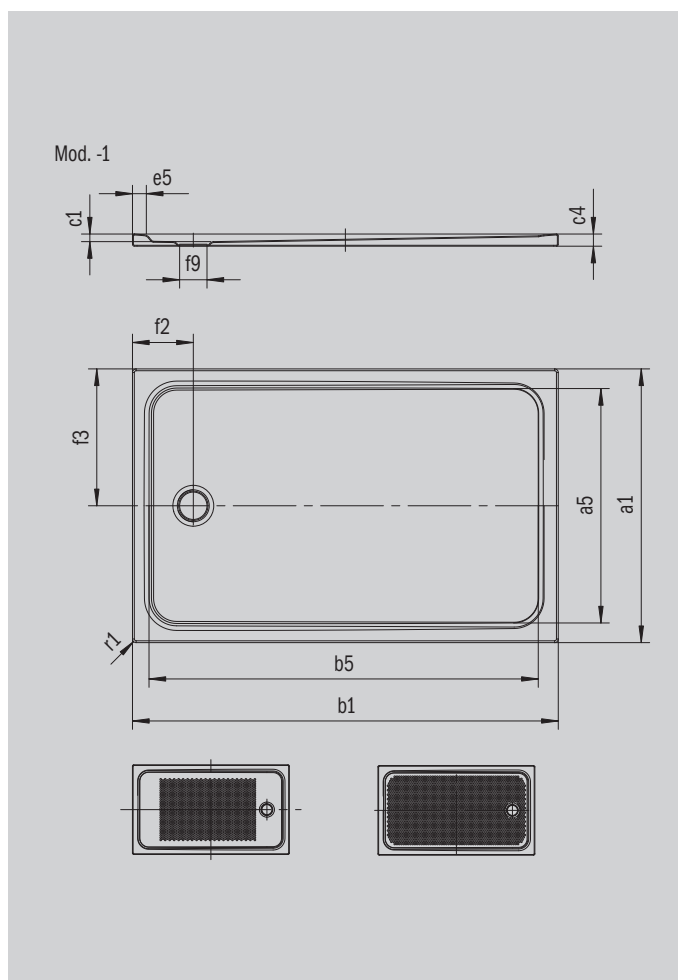

CAYONOPLAN

- Ducha enrasada
- Diseño clásico con contorno enmarcado
- Complemento perfecto para la familia de modelos CAYONO
- Amplia superficie útil gracias al desagüe lateral
- En acero vitrificado KALDEWEI

La foto puede variar del producto original

Modelo 2275	KA 90 horizontal	KA 90 plano	KA 90 vertical
Altura de montaje total	105	85	49
Altura de montaje	80	60	80

ANTISLIP
SECURE⁺

Modelo		2275
Longitud exterior	a_1	750 mm
Longitud interior	a_5	640 mm
Anchura exterior	b_1	1600 mm
Anchura interior	b_5	1490 mm
Profundidad interior	c_1	25 mm
Altura del borde	c_4	40 mm
Anchura del borde	e_5	50 mm
Diámetro agujero de desagüe	f_9	Ø 90 mm
Distancia del borde de la plato al centro del agujero de desagüe	$f_2; f_3$	200; 375 mm
Radio exterior	r_1	12 mm
Peso neto en kg		30 kg
Antideslizante parcial		395 x 855 mm
Antideslizante completo		575 x 1435 mm
Antideslizante SECURE PLUS		en toda la superficie