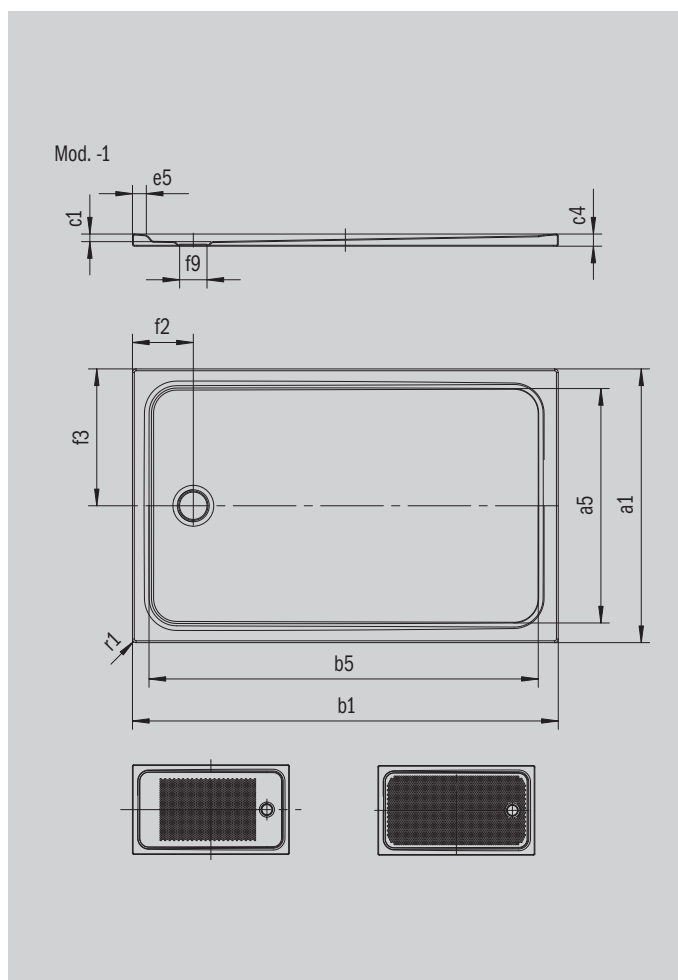

# CAYONOPLAN

- Ducha enrasada
- Diseño clásico con contorno enmarcado
- Complemento perfecto para la familia de modelos CAYONO
- Amplia superficie útil gracias al desagüe lateral
- En acero vitrificado KALDEWEI

La foto puede variar del producto original

Modelo 2271	KA 90 horizontal	KA 90 plano	KA 90 vertical
Altura de montaje total	105	85	45
Altura de montaje	80	60	80

ANTISLIP  
**SECURE<sup>+</sup>**

Modelo		2271
Longitud exterior	$a_1$	800 mm
Longitud interior	$a_5$	690 mm
Anchura exterior	$b_1$	1500 mm
Anchura interior	$b_5$	1390 mm
Profundidad interior	$c_1$	25 mm
Altura del borde	$c_4$	40 mm
Altura con soporte extraplano	$c_{16}$	45 mm
Anchura del borde	$e_5$	50 mm
Diámetro agujero de desagüe	$f_9$	Ø 90 mm
Distancia del borde de la plato al centro del agujero de desagüe	$f_2; f_3$	200; 400 mm
Radio exterior	$r_1$	12 mm
Peso neto en kg		31 kg
Antideslizante parcial		555 x 855 mm
Antideslizante completo		615 x 1335 mm
Antideslizante SECURE PLUS		en toda la superficie