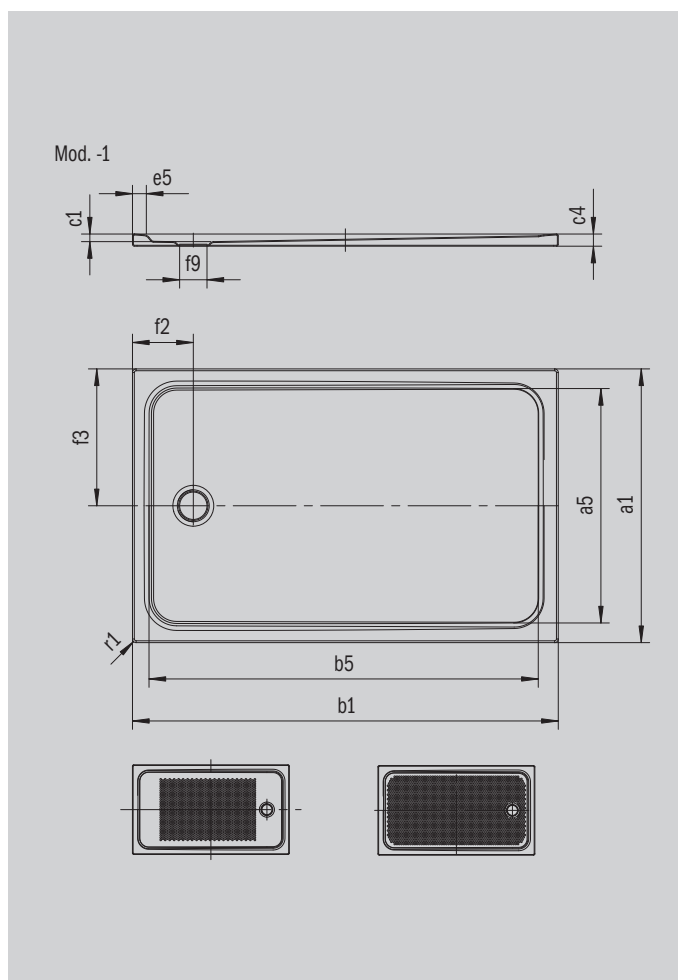

CAYONOPLAN

- Ducha enrasada
- Diseño clásico con contorno enmarcado
- Complemento perfecto para la familia de modelos CAYONO
- Amplia superficie útil gracias al desagüe lateral
- En acero vitrificado KALDEWEI

La foto puede variar del producto original

Modelo 2270	KA 90 horizontal	KA 90 plano	KA 90 vertical
Altura de montaje total	105	85	49
Altura de montaje	80	60	80

ANTISLIP
SECURE⁺

Modelo		2270
Longitud exterior	a_1	750 mm
Longitud interior	a_5	640 mm
Anchura exterior	b_1	1500 mm
Anchura interior	b_5	1390 mm
Profundidad interior	c_1	25 mm
Altura del borde	c_4	40 mm
Anchura del borde	e_5	50 mm
Diámetro agujero de desagüe	f_9	Ø 90 mm
Distancia del borde de la plato al centro del agujero de desagüe	$f_2; f_3$	200; 375 mm
Radio exterior	r_1	12 mm
Peso neto en kg		29 kg
Antideslizante parcial		395 x 855 mm
Antideslizante completo		575 x 1335 mm
Antideslizante SECURE PLUS		en toda la superficie