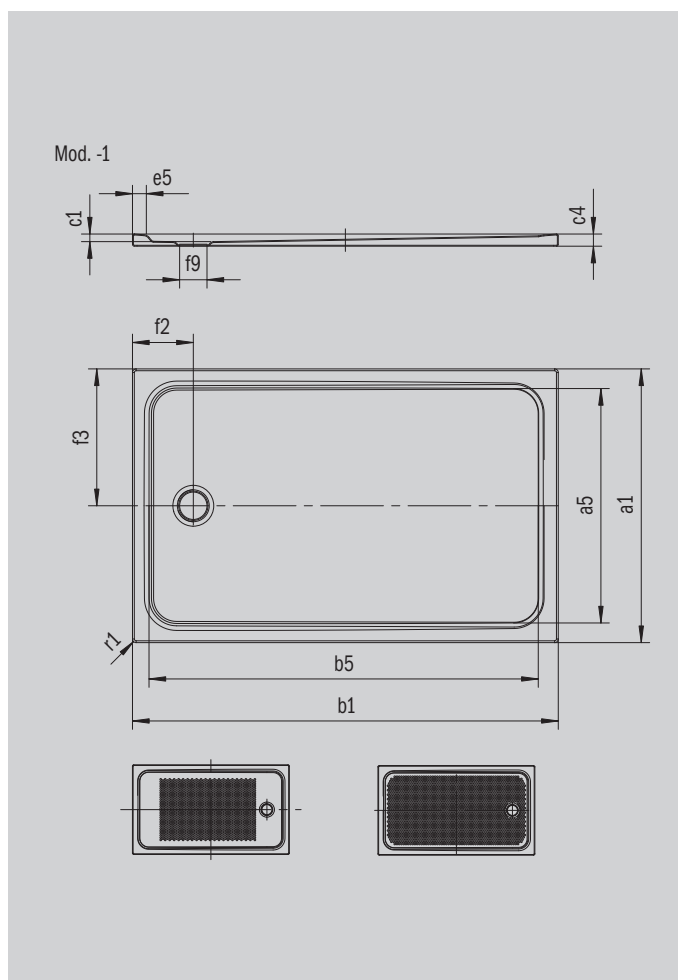

CAYONOPLAN

- Ducha enrasada
- Diseño clásico con contorno enmarcado
- Complemento perfecto para la familia de modelos CAYONO
- Amplia superficie útil gracias al desagüe lateral
- En acero vitrificado KALDEWEI

La foto puede variar del producto original

Modelo 2267	KA 90 horizontal	KA 90 plano	KA 90 vertical
Altura de montaje total	105	85	45
Altura de montaje	80	60	80

ANTISLIP
SECURE

Modelo		2267
Longitud exterior	a_1	900 mm
Longitud interior	a_5	790 mm
Anchura exterior	b_1	1400 mm
Anchura interior	b_5	1290 mm
Profundidad interior	c_1	25 mm
Altura del borde	c_4	40 mm
Altura con soporte extraplano	c_{16}	45 mm
Anchura del borde	e_5	50 mm
Diámetro agujero de desagüe	f_9	Ø 90 mm
Distancia del borde de la plato al centro del agujero de desagüe	$f_2; f_3$	200; 450 mm
Radio exterior	r_1	12 mm
Peso neto en kg		33 kg
Antideslizante parcial		555 x 855 mm
Antideslizante completo		695 x 1235 mm
Antideslizante SECURE PLUS		en toda la superficie