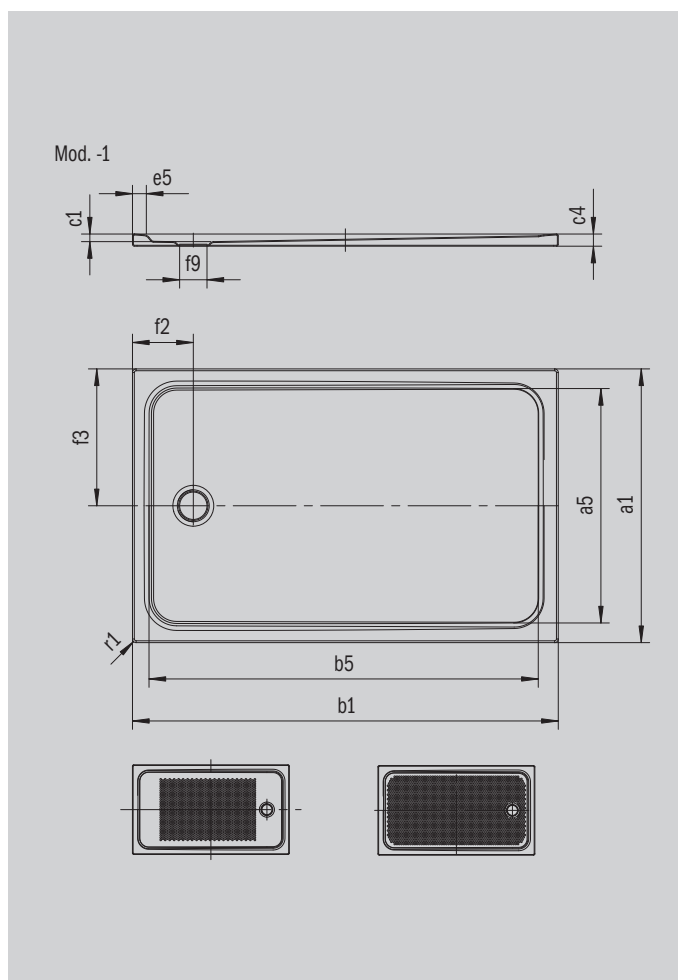

# CAYONOPLAN

- Ducha enrasada
- Diseño clásico con contorno enmarcado
- Complemento perfecto para la familia de modelos CAYONO
- Amplia superficie útil gracias al desagüe lateral
- En acero vitrificado KALDEWEI

La foto puede variar del producto original

Modelo 2262	KA 90 horizontal	KA 90 plano	KA 90 vertical
Altura de montaje total	98	78	37
Altura de montaje	80	60	80

ANTISLIP  
**SECURE<sup>+</sup>**

Modelo		2262
Longitud exterior	$a_1$	800 mm
Longitud interior	$a_5$	690 mm
Anchura exterior	$b_1$	1200 mm
Anchura interior	$b_5$	1090 mm
Profundidad interior	$c_1$	18 mm
Altura del borde	$c_4$	32 mm
Altura con soporte extraplano	$c_{16}$	37 mm
Anchura del borde	$e_5$	50 mm
Diámetro agujero de desagüe	$f_9$	Ø 90 mm
Distancia del borde de la plato al centro del agujero de desagüe	$f_2; f_3$	200; 400 mm
Radio exterior	$r_1$	12 mm
Peso neto en kg		25 kg
Antideslizante parcial		375 x 535 mm
Antideslizante completo		615 x 1035 mm
Antideslizante SECURE PLUS		en toda la superficie