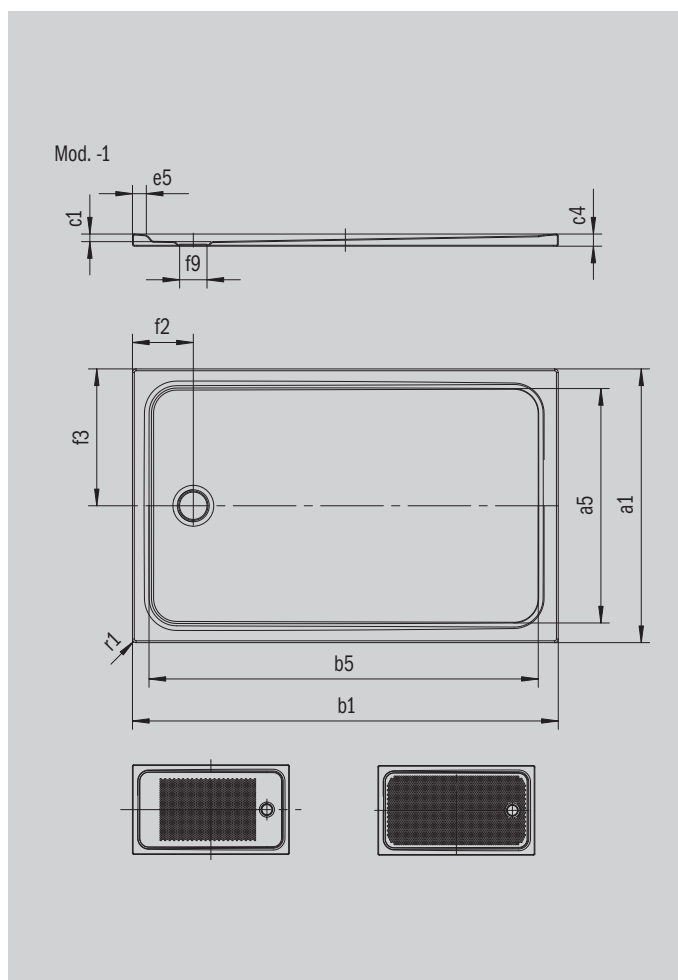

CAYONOPLAN

- Ducha enrasada
- Diseño clásico con contorno enmarcado
- Complemento perfecto para la familia de modelos CAYONO
- Amplia superficie útil gracias al desagüe lateral
- En acero vitrificado KALDEWEI

La foto puede variar del producto original

Modelo 2258	KA 90 horizontal	KA 90 plano	KA 90 vertical
Altura de montaje total	98	78	37
Altura de montaje	80	60	80

ANTISLIP
SECURE

Modelo		2258
Longitud exterior	a_1	1000 mm
Longitud interior	a_5	890 mm
Anchura exterior	b_1	1000 mm
Anchura interior	b_5	890 mm
Profundidad interior	c_1	18 mm
Altura del borde	c_4	32 mm
Altura con soporte extraplano	c_{16}	37 mm
Anchura del borde	e_5	50 mm
Diámetro agujero de desagüe	f_9	Ø 90 mm
Distancia del borde de la plato al centro del agujero de desagüe	$f_2; f_3$	200; 500 mm
Radio exterior	r_1	12 mm
Peso neto en kg		27 kg
Antideslizante parcial		495 x 495 mm
Antideslizante completo		815 x 835 mm
Antideslizante SECURE PLUS		en toda la superficie