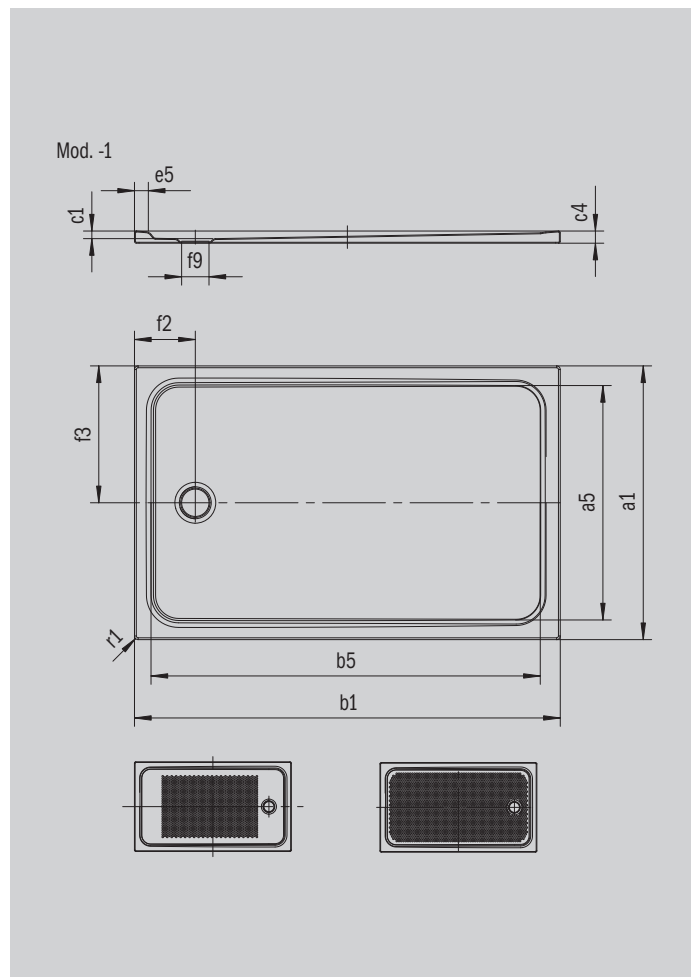

CAYONOPLAN

- Ducha enrasada
- Diseño clásico con contorno enmarcado
- Complemento perfecto para la familia de modelos CAYONO
- Amplia superficie útil gracias al desagüe lateral
- En acero vitrificado KALDEWEI

La foto puede variar del producto original

Modelo 2256	KA 90 horizontal	KA 90 plano	KA 90 vertical
Altura de montaje total	98	78	37
Altura de montaje	80	60	80

ANTISLIP
SECURE⁺

Modelo		2256
Longitud exterior	a_1	800 mm
Longitud interior	a_5	690 mm
Anchura exterior	b_1	1000 mm
Anchura interior	b_5	890 mm
Profundidad interior	c_1	18 mm
Altura del borde	c_4	32 mm
Altura con soporte extraplano	c_{16}	37 mm
Anchura del borde	e_5	50 mm
Diámetro agujero de desagüe	f_9	Ø 90 mm
Distancia del borde de la plato al centro del agujero de desagüe	$f_2; f_3$	200; 400 mm
Radio exterior	r_1	12 mm
Peso neto en kg		21 kg
Antideslizante parcial		375 x 535 mm
Antideslizante completo		615 x 835 mm
Antideslizante SECURE PLUS		en toda la superficie