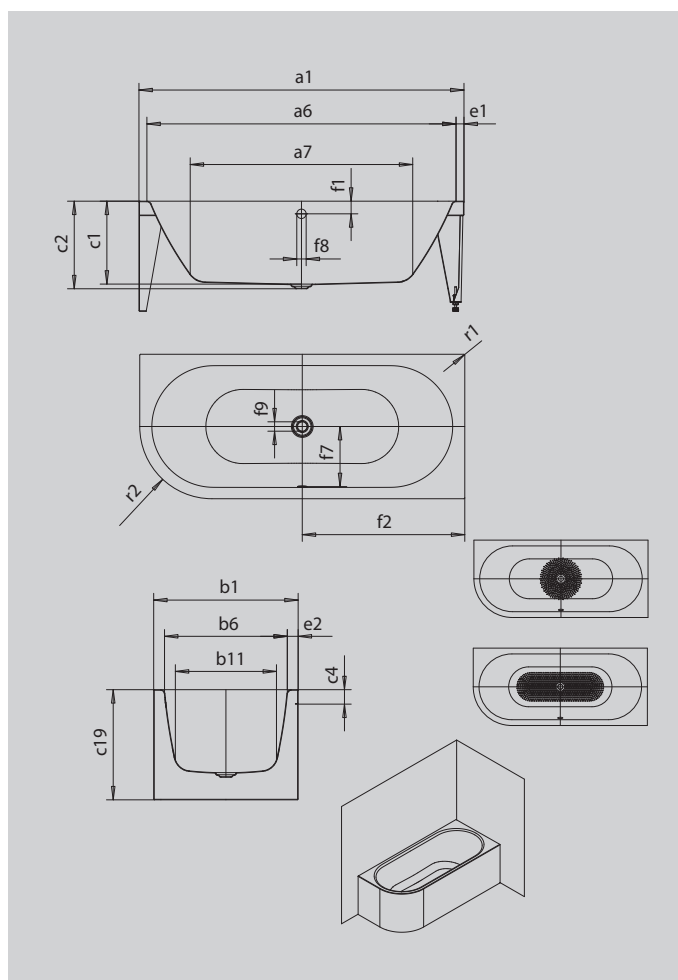

MEISTERSTÜCK CENTRO DUO 1 IZQUIERDA

- Bañera de acero vitrificado de alta calidad con una solución de revestimiento vitrificado de 2 lados
- Desarrollada especialmente para el montaje en esquina
- Disponible en las variantes izquierda y derecha
- Ennoblecida con un efecto perla exclusivo
- Una sencillez purista y una elegancia natural es lo que distingue a estas bañeras
- Recubrimiento de desagüe vitrificado y pomo de rebosadero integrados en el diseño de la bañera
- Realizada en acero vitrificado KALDEWEI

La foto puede variar del producto original

Modelo		1136
Longitud exterior	a_1	1800 mm
Longitud interior (arriba)	a_6	1680 mm
Longitud interior (abajo)	a_7	1230 mm
Anchura exterior	b_1	800 mm
Anchura interior (arriba)	b_6	680 mm
Anchura interior (abajo)	b_{11}	560 mm
Profundidad interior	c_1	460 mm
Profundidad incluido agujero de desagüe	c_2	485 mm
Altura del borde	c_4	80 mm
Altura de la bañera	c_{19}	610 mm
Anchura borde lado pie; lado longitudinal	$e_1; e_2$	60; 60 mm
Distancia del canto superior al centro de rebosadero	f_1	70 mm
Distancia del borde de la bañera al centro del agujero de desagüe	f_2	900 mm
Distancia del centro del agujero de desagüe al centro del orificio de rebosadero	f_7	332 mm
Diámetro agujero de rebosadero	f_8	Ø 52 mm
Diámetro agujero de desagüe	f_9	Ø 52 mm
Radio exterior	r_1	5 mm
Radio exterior	r_2	400 mm
Conexión grifería de llenado		3/4"
Diámetro conexión desagüe		Ø 40/50
Contenido útil		195 l
Peso neto en kg		110 kg
Diámetro del antideslizante		Ø 435 mm
Antideslizante completo		900 x 300 mm