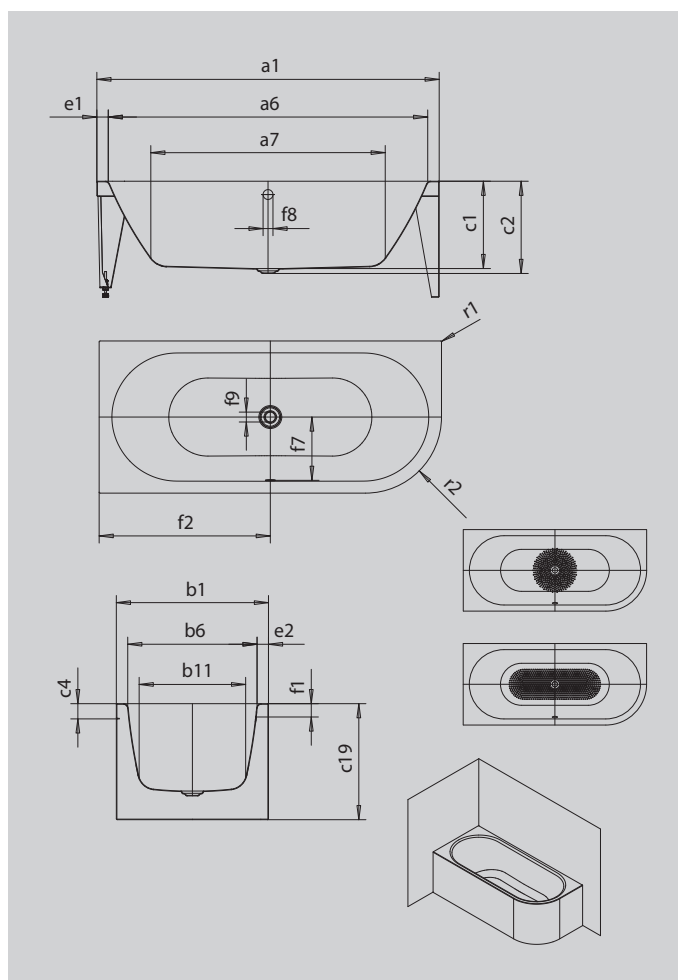

MEISTERSTÜCK

CENTRO DUO 1 DERECHA

- Bañera de acero vitrificado de alta calidad con una solución de revestimiento vitrificado de 2 lados
- Desarrollada especialmente para el montaje en esquina
- Una sencillez purista y una elegancia natural es lo que distingue a estas bañeras
- Disponible en las variantes izquierda y derecha
- Ennoblecida con un efecto perla exclusivo
- Recubrimiento de desagüe vitrificado y pomo de rebosadero integrados en el diseño de la bañera
- Realizada en acero vitrificado KALDEWEI

La foto puede variar del producto original

Modelo		1130
Longitud exterior	a_1	1700 mm
Longitud interior (arriba)	a_6	1580 mm
Longitud interior (abajo)	a_7	1130 mm
Anchura exterior	b_1	750 mm
Anchura interior (arriba)	b_6	630 mm
Anchura interior (abajo)	b_{11}	510 mm
Profundidad interior	c_1	460 mm
Profundidad incluido agujero de desagüe	c_2	485 mm
Altura del borde	c_4	80 mm
Altura de la bañera	c_{19}	610 mm
Anchura borde lado pie; lado longitudinal	$e_1; e_2$	60; 60 mm
Distancia del canto superior al centro de rebosadero	f_1	70 mm
Distancia del borde de la bañera al centro del agujero de desagüe	f_2	850 mm
Distancia del centro del agujero de desagüe al centro del orificio de rebosadero	f_7	307 mm
Diámetro agujero de rebosadero	f_8	Ø 52 mm
Diámetro agujero de desagüe	f_9	Ø 52 mm
Radio exterior	r_1	5 mm
Radio exterior	r_2	375 mm
Conexión grifería de llenado		3/4"
Diámetro conexión desagüe		Ø 40/50
Contenido útil		156 l
Peso neto en kg		99 kg
Diámetro del antideslizante		Ø 435 mm
Antideslizante completo		900 x 300 mm