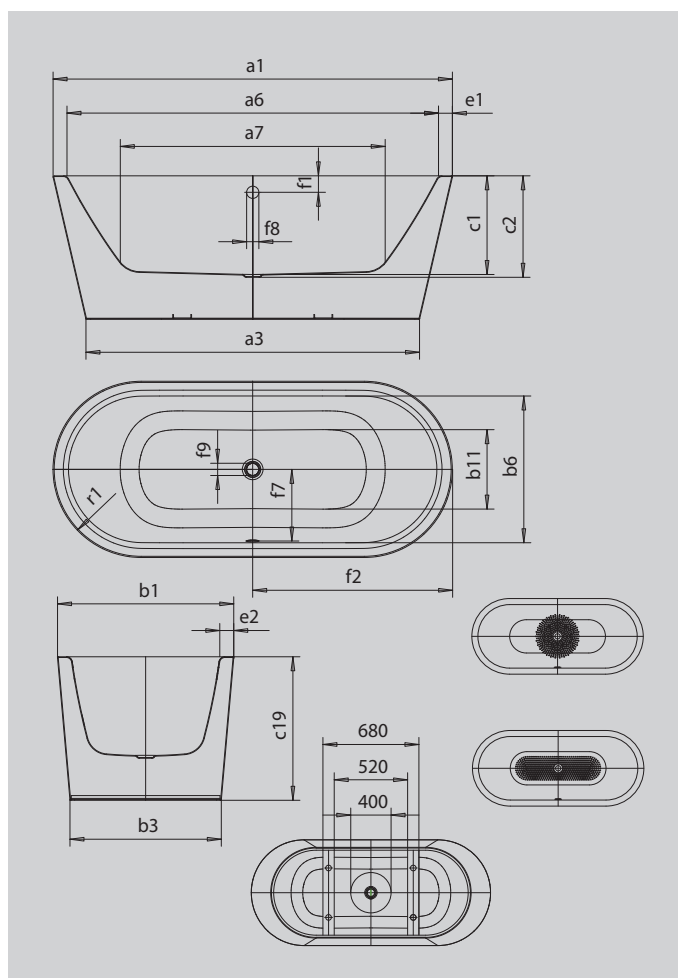

MEISTERSTÜCK CLASSIC DUO OVAL

- Bañera exenta con recubrimiento de acero vitrificado de alta calidad KALDEWEI
- Geometría habitual de colocación exenta con contorno ovalado y líneas exteriores cónicas. Con su estrecho borde, la bañera logra un aspecto armonioso
- Los dos respaldos y el juego de desagüe y rebosadero situado en el centro permiten bañarse cómodamente en pareja
- Opcionalmente, esta Meisterstück puede dotarse de una superficie duradera y fácil de limpiar con efecto perla, así como con su correspondiente juego de desagüe y rebosadero COMFORT LEVEL

La foto puede variar del producto original

Modelo		1113
Longitud exterior	a_1	1700 mm
Longitud exterior (abajo)	a_3	1418 mm
Longitud interior (arriba)	a_6	1580 mm
Longitud interior (abajo)	a_7	1130 mm
Anchura exterior	b_1	750 mm
Anchura exterior (abajo)	b_3	643 mm
Anchura interior (arriba)	b_6	630 mm
Anchura interior (abajo)	b_{11}	500 mm
Profundidad interior	c_1	420 mm
Profundidad incluido agujero de desagüe	c_2	430 mm
Altura de la bañera	c_{19}	610 mm
Anchura borde lado pie; lado longitudinal	$e_1; e_2$	60; 60 mm
Distancia del canto superior al centro de rebosadero	f_1	70 mm
Distancia del borde de la bañera al centro del agujero de desagüe	f_2	850 mm
Distancia del centro del agujero de desagüe al centro del orificio de rebosadero	f_7	305 mm
Diámetro agujero de rebosadero	f_8	Ø 52 mm
Diámetro agujero de desagüe	f_9	Ø 52 mm
Radio exterior	r_1	375 mm
Contenido útil		124 l
Peso neto en kg		117 kg
Conexión grifería de llenado		1/2"
Diámetro conexión desagüe		Ø 40/50
Diámetro del antideslizante		Ø 435 mm
Antideslizante completo		900 x 300 mm