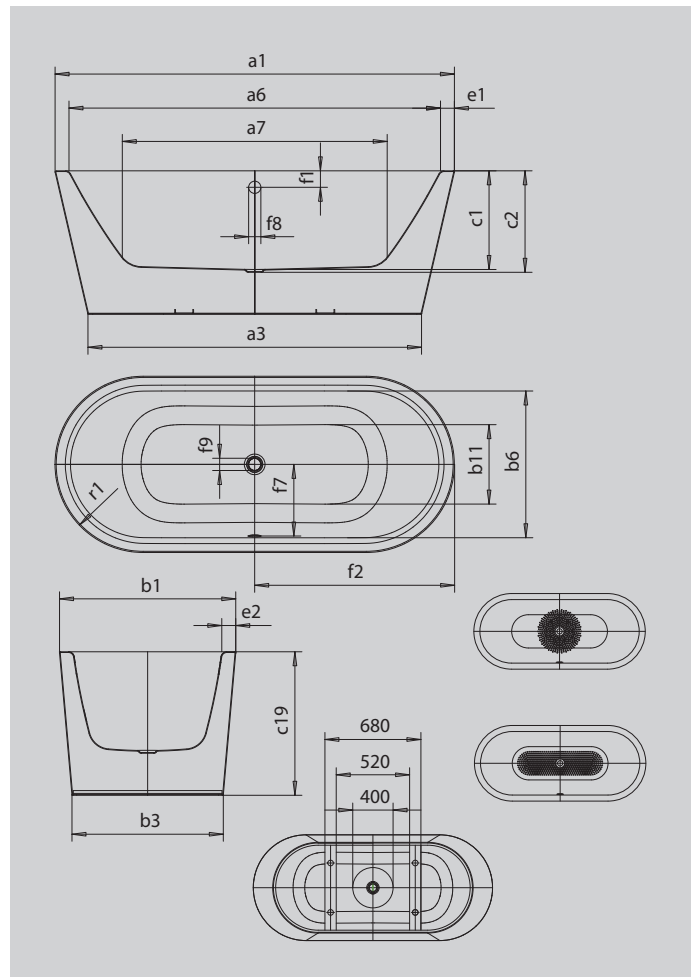

MEISTERSTÜCK CLASSIC DUO OVAL

- Bañera exenta con recubrimiento de acero vitrificado de alta calidad KALDEWEI
- Geometría habitual de colocación exenta con contorno ovalado y líneas exteriores cónicas. Con su estrecho borde, la bañera logra un aspecto armonioso
- Los dos respaldos y el juego de desagüe y rebosadero situado en el centro permiten bañarse cómodamente en pareja
- Opcionalmente, esta Meisterstück puede dotarse de una superficie duradera y fácil de limpiar con efecto perla, así como con su correspondiente juego de desagüe y rebosadero COMFORT LEVEL

La foto puede variar del producto original

Modelo		1111
Longitud exterior	a_1	1800 mm
Longitud exterior (abajo)	a_3	1518 mm
Longitud interior (arriba)	a_6	1680 mm
Longitud interior (abajo)	a_7	1230 mm
Anchura exterior	b_1	800 mm
Anchura exterior (abajo)	b_3	693 mm
Anchura interior (arriba)	b_6	680 mm
Anchura interior (abajo)	b_{11}	550 mm
Profundidad interior	c_1	420 mm
Profundidad incluido agujero de desagüe	c_2	430 mm
Altura de la bañera	c_{19}	610 mm
Anchura borde lado pie; lado longitudinal	$e_1; e_2$	60; 60 mm
Distancia del canto superior al centro de rebosadero	f_1	70 mm
Distancia del borde de la bañera al centro del agujero de desagüe	f_2	900 mm
Distancia del centro del agujero de desagüe al centro del orificio de rebosadero	f_7	330 mm
Diámetro agujero de rebosadero	f_8	Ø 52 mm
Diámetro agujero de desagüe	f_9	Ø 52 mm
Radio exterior	r_1	400 mm
Conexión grifería de llenado		1/2"
Diámetro conexión desagüe		Ø 40/50
Contenido útil		158 l
Peso neto en kg		139 kg
Diámetro del antideslizante		Ø 435 mm
Antideslizante completo		900 x 300 mm