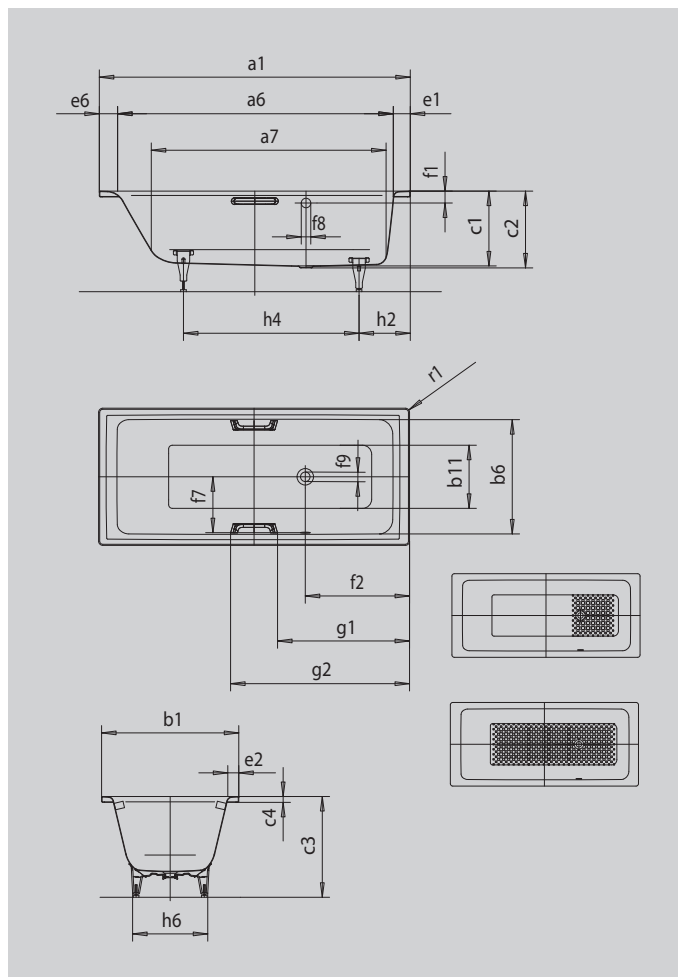

# PURO CON REBOSADERO LATERAL

- Diseño rectilíneo y purista
- Clásicas variantes en cuadrado
- Bañera de una plaza con rebosadero colocado en un lateral
- Complemento perfecto para la familia de modelos PURO
- En acero vitrificado KALDEWEI

La foto puede variar del producto original

ASA ELEGANTE PURISMO

Modelo		697
Longitud exterior	$a_1$	1900 mm
Longitud interior (arriba)	$a_6$	1710 mm
Longitud interior (abajo)	$a_7$	1480 mm
Anchura exterior	$b_1$	900 mm
Anchura interior (arriba)	$b_6$	770 mm
Anchura interior (abajo)	$b_{11}$	615 mm
Profundidad interior	$c_1$	410 mm
Profundidad incluido agujero de desagüe	$c_2$	420 mm
Altura con patas	$c_3$	547 - 560 mm
Altura del borde	$c_4$	32 mm
Anchura borde lado pie; lado longitudinal; lado cabeza	$e_1; e_2; e_6$	90; 65; 100 mm
Distancia del canto superior al centro de rebosadero	$f_1$	70 mm
Distancia del borde de la bañera al centro del agujero de desagüe	$f_2$	570 mm
Distancia del centro del agujero de desagüe al centro del orificio de rebosadero	$f_7$	375 mm
Diámetro agujero de rebosadero	$f_8$	Ø 52 mm
Diámetro agujero de desagüe	$f_9$	Ø 52 mm
Distancia lado pie borde de bañera a centro pata	$h_2$	395 mm
Distancia entre patas	$h_4$	945 mm
Anchura máxima de pata	$h_6$	625 mm
Radio exterior	$r_1$	23 mm
Contenido útil		230 l
Peso neto en kg		65 kg
Antideslizante parcial		396 x 396 mm
Antideslizante completo		1260 x 396 mm