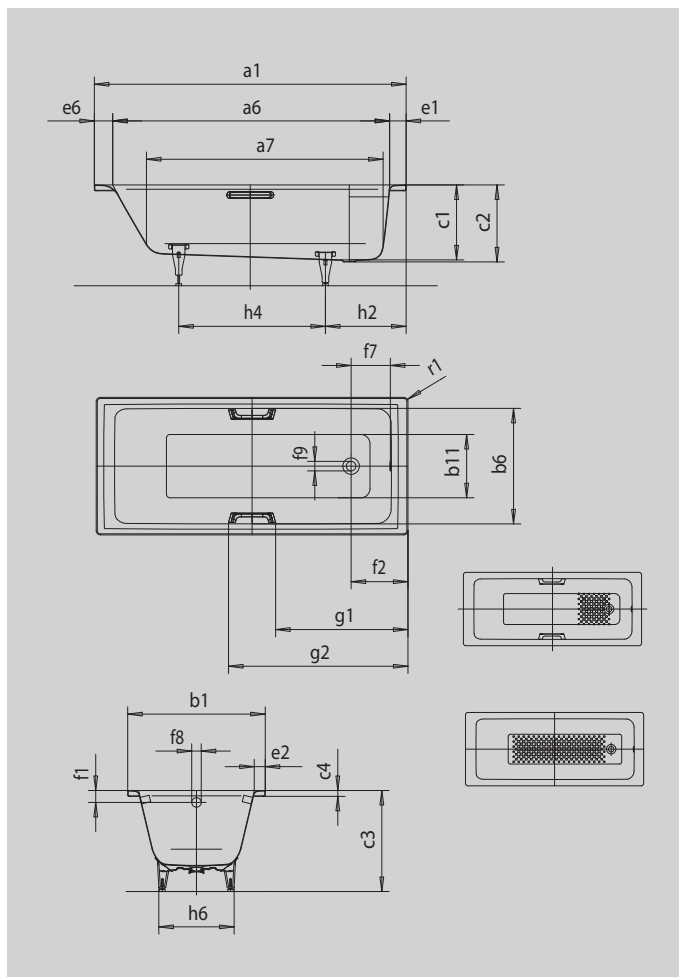

PURO PURO STAR

- Diseño rectilíneo y purista
- Clásicas variantes en cuadrado
- Bañera de una plaza con desagüe colocado en el extremo de pies
- Complemento perfecto para la familia de modelos PURO
- En acero vitrificado KALDEWEI

La foto puede variar del producto original

ASA ELEGANTE PURISMO

Modelo		693
Longitud exterior	a ₁	1700 mm
Longitud interior (arriba)	a ₆	1510 mm
Longitud interior (abajo)	a ₇	1280 mm
Anchura exterior	b ₁	800 mm
Anchura interior (arriba)	b ₆	630 mm
Anchura interior (abajo)	b ₁₁	460 mm
Profundidad interior	c ₁	410 mm
Profundidad incluido agujero de desagüe	c ₂	420 mm
Altura con patas	c ₃	552 - 565 mm
Altura del borde	c ₄	32 mm
Anchura borde lado pie; lado longitudinal; lado cabeza	e ₁ ; e ₂ ; e ₆	90; 85; 100 mm
Distancia del canto superior al centro de rebosadero	f ₁	65 mm
Distancia del borde de la bañera al centro del agujero de desagüe	f ₂	310 mm
Distancia del centro del agujero de desagüe al centro del orificio de rebosadero	f ₇	214 mm
Diámetro agujero de rebosadero	f ₈	Ø 52 mm
Diámetro agujero de desagüe	f ₉	Ø 52 mm
Distancia del borde de la bañera (lado pie) al principio del asidero	g ₁	721 mm
Distancia del borde de la bañera (lado pie) al final del asidero	g ₂	979 mm
Distancia lado pie borde de bañera a centro pata	h ₂	445 mm
Distancia entre patas	h ₄	755 mm
Anchura máxima de pata	h ₆	480 mm
Radio exterior	r ₁	23 mm
Contenido útil		141 l
Peso neto en kg		52 kg
Antideslizante parcial		348 x 348 mm
Antideslizante completo		924 x 348 mm