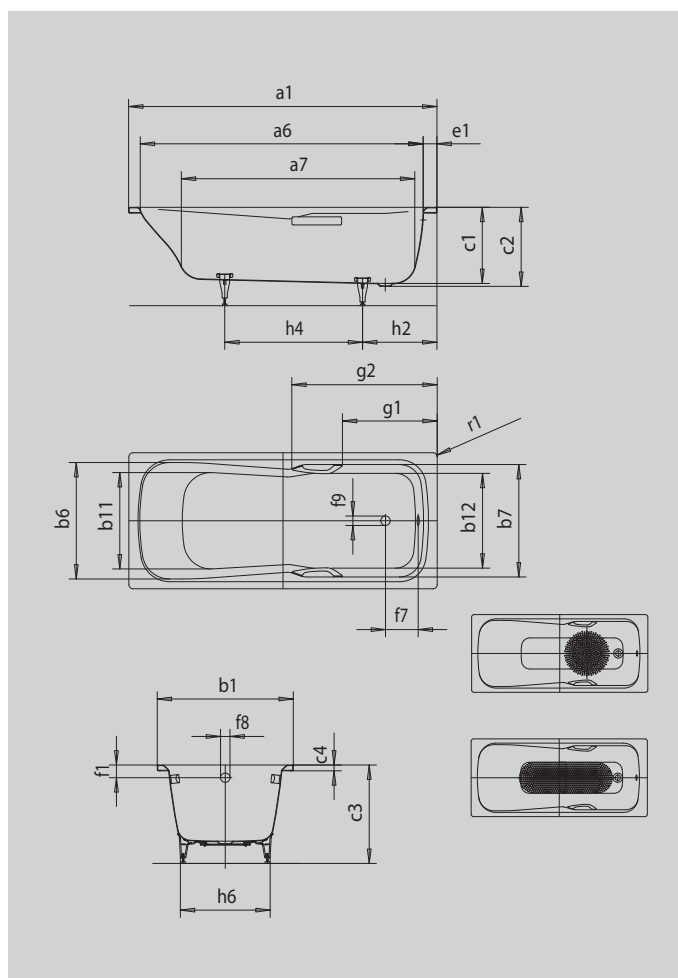

DYNA SET DYNA SET STAR

- Bañera de una plaza con desagüe colocado en el extremo de pies
- Bañera combinada que permite tanto el baño como la ducha
- También disponible con aspas
- En acero vitrificado KALDEWEI

La foto puede variar del producto original

Modelo		626
Longitud exterior	a ₁	1600 mm
Longitud interior (arriba)	a ₆	1440 mm
Longitud interior (abajo)	a ₇	1155 mm
Anchura exterior	b ₁	700 mm
Anchura interior (arriba)	b ₆ ; b ₇	590; 590 mm
Anchura interior (abajo)	b ₁₁ ; b ₁₂	450; 470 mm
Profundidad interior	c ₁	420 mm
Profundidad incluido agujero de desagüe	c ₂	430 mm
Altura con patas	c ₃	561 - 586 mm
Altura del borde	c ₄	32 mm
Anchura borde lado pie	e ₁	100 mm
Distancia del canto superior al centro de rebosadero	f ₁	70 mm
Distancia del borde de la bañera al centro del agujero de desagüe	f ₂	310 mm
Distancia del centro del agujero de desagüe al centro del orificio de rebosadero	f ₇	206 mm
Diámetro agujero de rebosadero	f ₈	Ø 52 mm
Diámetro agujero de desagüe	f ₉	Ø 52 mm
Distancia lado pie borde de bañera a centro pata	h ₂	410 mm
Distancia entre patas	h ₄	690 mm
Anchura máxima de pata	h ₆	445 mm
Radio exterior	r ₁	8 mm
Contenido útil		122 l
Peso neto en kg		46 kg
Diámetro del antideslizante		Ø 288 mm
Antideslizante completo		850 x 240 mm