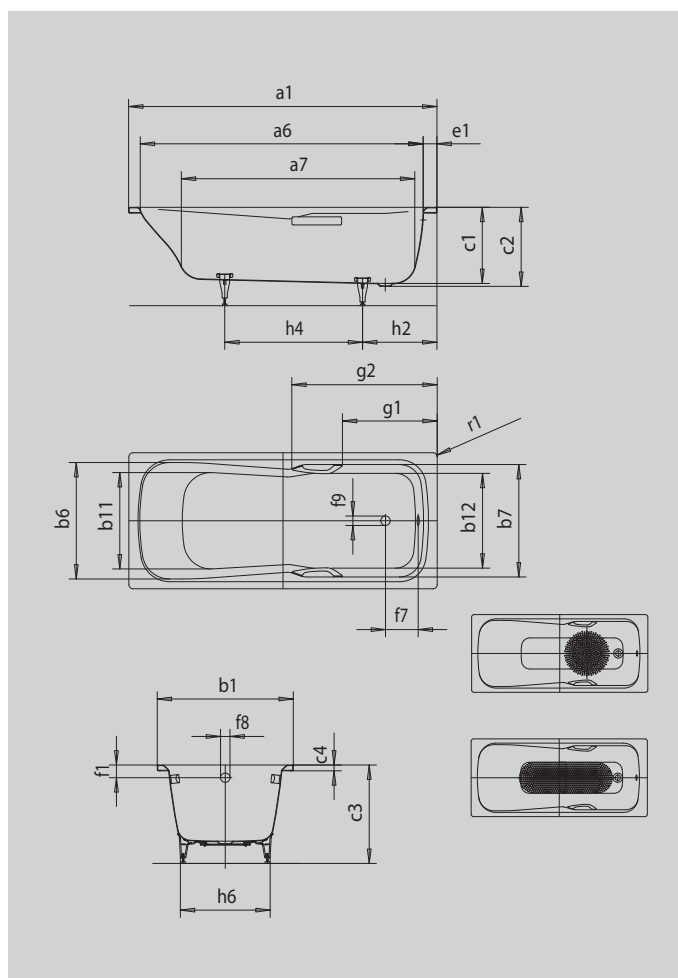

DYNA SET DYNA SET STAR

- Bañera de una plaza con desagüe colocado en el extremo de pies
- Bañera combinada que permite tanto el baño como la ducha
- También disponible con asas
- En acero vitrificado KALDEWEI

La foto puede variar del producto original

Modelo		622
Longitud exterior	a ₁	1800 mm
Longitud interior (arriba)	a ₆	1565 mm
Longitud interior (abajo)	a ₇	1230 mm
Anchura exterior	b ₁	800 mm
Anchura interior (arriba)	b ₆ ; b ₇	640; 620 mm
Anchura interior (abajo)	b ₁₁ ; b ₁₂	500; 520 mm
Profundidad interior	c ₁	420 mm
Profundidad incluido agujero de desagüe	c ₂	430 mm
Altura con patas	c ₃	561 - 586 mm
Altura del borde	c ₄	32 mm
Anchura borde lado pie	e ₁	125 mm
Distancia del canto superior al centro de rebosadero	f ₁	70 mm
Distancia del borde de la bañera al centro del agujero de desagüe	f ₂	335 mm
Distancia del centro del agujero de desagüe al centro del orificio de rebosadero	f ₇	206 mm
Diámetro agujero de rebosadero	f ₃	Ø 52 mm
Diámetro agujero de desagüe	f ₉	Ø 52 mm
Distancia lado pie borde de bañera a centro pata	h ₂	415 mm
Distancia entre patas	h ₄	805 mm
Anchura máxima de pata	h ₆	495 mm
Radio exterior	r ₁	8 mm
Contenido útil		169 l
Peso neto en kg		68 kg
Diámetro del antideslizante		Ø 435 mm
Antideslizante completo		900 x 300 mm