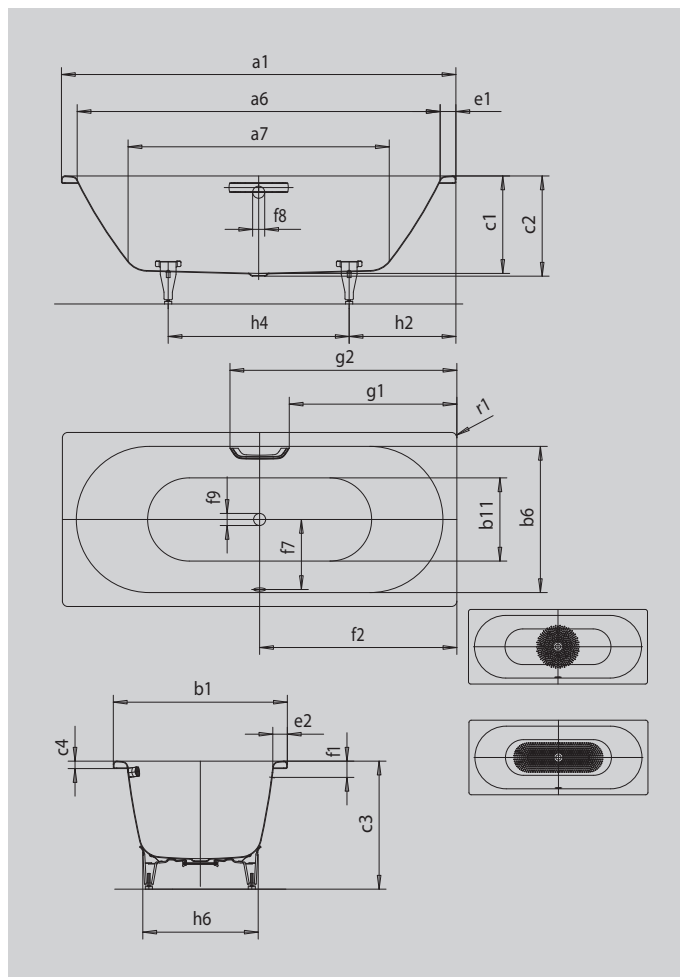

CLASSIC DUO

- Esta bañera se caracteriza por su simplicidad purista y su sobria elegancia
- Variante rectangular clásica
- Baño para dos: dos respaldos idénticos y desagüe central
- En acero vitrificado KALDEWEI

La foto puede variar del producto original

ASA DISCRETA OPULENCIA

Modelo		114
Longitud exterior	a ₁	1900 mm
Longitud interior (arriba)	a ₆	1780 mm
Longitud interior (abajo)	a ₇	1330 mm
Anchura exterior	b ₁	900 mm
Anchura interior (arriba)	b ₆	780 mm
Anchura interior (abajo)	b ₁₁	650 mm
Profundidad interior	c ₁	420 mm
Profundidad incluido agujero de desagüe	c ₂	430 mm
Altura con patas	c ₃	550 - 580 mm
Altura del borde	c ₄	32 mm
Anchura borde lado pie; lado longitudinal	e ₁ ; e ₂	60; 60 mm
Distancia del canto superior al centro de rebosadero	f ₁	70 mm
Distancia del borde de la bañera al centro del agujero de desagüe	f ₂	950 mm
Distancia del centro del agujero de desagüe al centro del orificio de rebosadero	f ₇	380 mm
Diámetro agujero de rebosadero	f ₈	Ø 52 mm
Diámetro agujero de desagüe	f ₉	Ø 52 mm
Distancia del borde de la bañera (lado pie) al principio del asidero	g ₁	822 mm
Distancia del borde de la bañera (lado pie) al final del asidero	g ₂	1078 mm
Distancia lado pie borde de bañera a centro pata	h ₂	630 mm
Distancia entre patas	h ₄	640 mm
Anchura máxima de pata	h ₆	650 mm
Radio exterior	r ₁	23 mm
Contenido útil		213 l
Peso neto en kg		61 kg
Juego de patas		5037
Diámetro del antideslizante		Ø 435 mm
Antideslizante completo		1097 x 406 mm