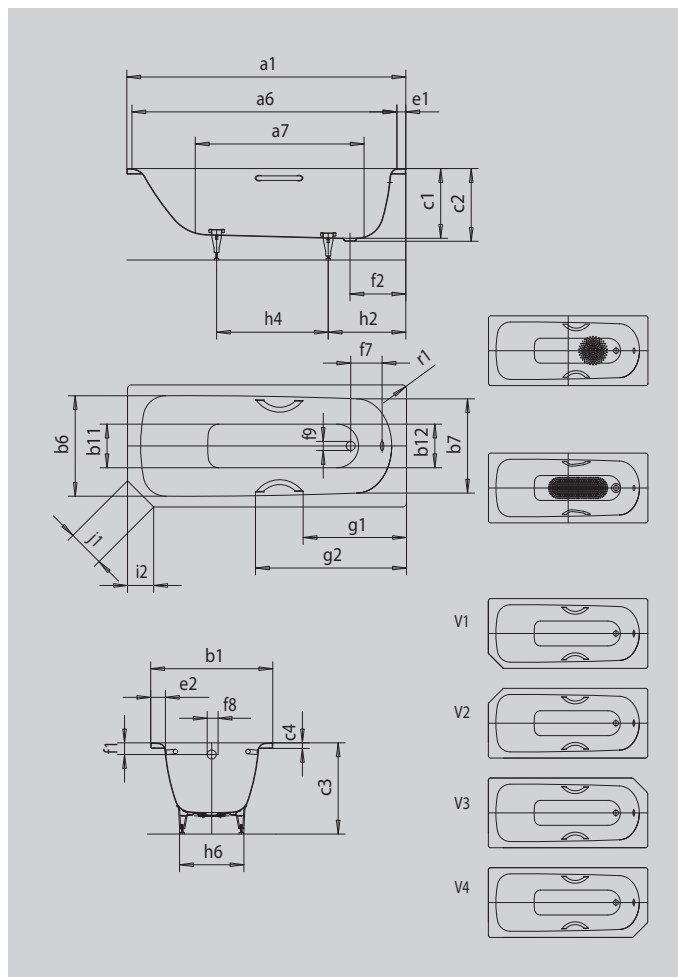

SANIFORM V1-V4

SANIFORM V1-V4 STAR

- Bañera de una plaza con desagüe en el extremo de los pies
- Clásicas variantes en cuadrado
- También disponible con asas
- En acero vitrificado KALDEWEI
- Aprovechamiento máximo del espacio en cuartos de baño reducidos ya que se prescinde de esquina

La foto puede variar del producto original

Modelo		362
Longitud exterior	a_1	1600 mm
Longitud interior (arriba)	a_6	1430 mm
Longitud interior (abajo)	a_7	1050 mm
Anchura exterior	b_1	700 mm
Anchura interior (arriba)	$b_6; b_7$	550; 530 mm
Anchura interior (abajo)	$b_{11}; b_{12}$	390; 350 mm
Profundidad interior	c_1	400 mm
Profundidad incluido agujero de desagüe	c_2	410 mm
Altura con patas	c_3	545 - 560 mm
Altura del borde	c_4	32 mm
Anchura borde lado pie; lado longitudinal	$e_1; e_2$	70; 75 mm
Distancia del canto superior al centro de rebosadero	f_1	63 mm
Distancia del borde de la bañera al centro del agujero de desagüe	f_2	310 mm
Distancia del centro del agujero de desagüe al centro del orificio de rebosadero	f_7	212 mm
Diámetro agujero de rebosadero	f_8	Ø 52 mm
Diámetro agujero de desagüe	f_9	Ø 52 mm
Distancia lado pie borde de bañera a centro pata	h_2	453 mm
Distancia entre patas	h_4	600 mm
Anchura máxima de pata	h_6	380 mm
Bisel	i_2	150 mm
Longitud de los lados	j_1	212 mm
Radio exterior	r_1	8 mm
Contenido útil		93 l
Peso neto en kg		46 kg
Diámetro del antideslizante		Ø 288 mm
Antideslizante completo		600 x 220 mm